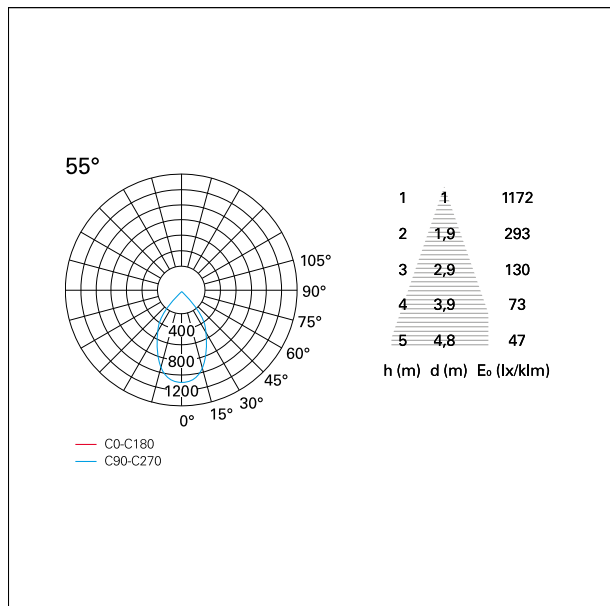

Nemo Comfort - rounded

RTL22139PD - white ring / matt reflector - 42 W / 3000 K / CRI > 90

FOTOMETRIA

GARANZIA

periodo

5 years