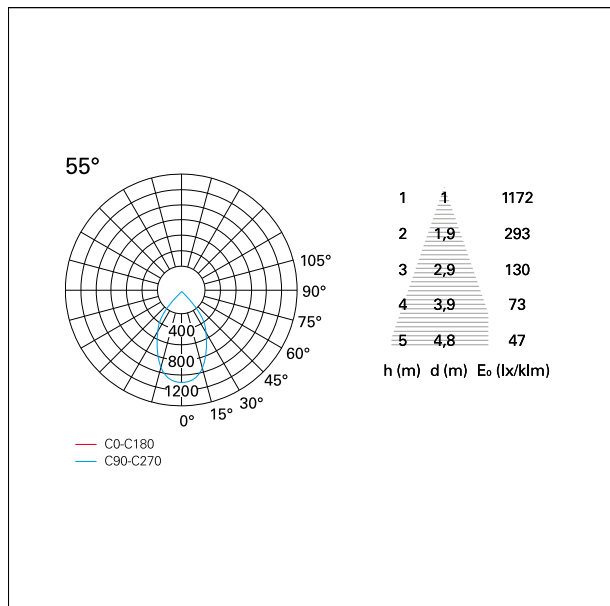

Nemo Comfort - rounded

RTL22139 - white ring / matt reflector - 42 W / 3000 K / CRI > 90

FOTOMETRIA

GARANZIA

periodo

5 years