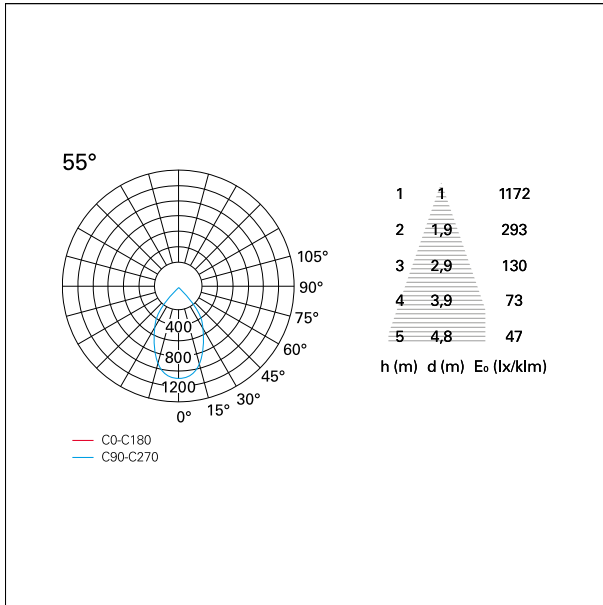

Nemo Comfort - rounded

RTL22140CA - white ring / matt reflector - 42 W / 4000 K / CRI > 90

FOTOMETRIA

GARANZIA

periodo

5 years