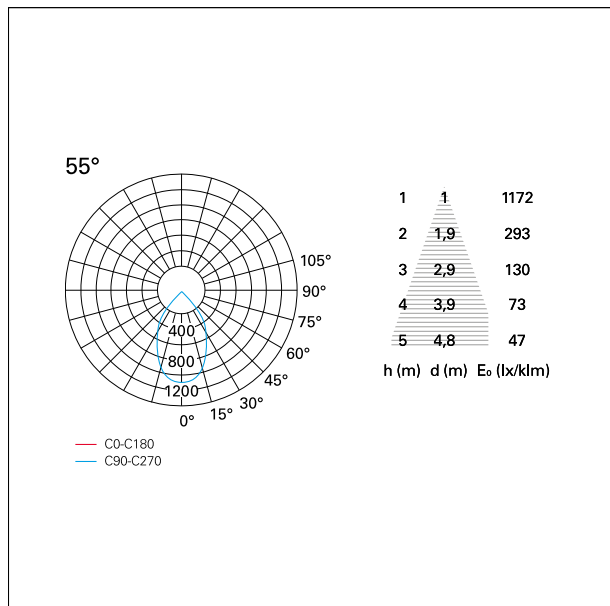

Nemo Comfort - rounded

RTL22140DM - white ring / matt reflector - 42 W / 4000 K / CRI > 90

FOTOMETRIA

GARANZIA

periodo

5 years