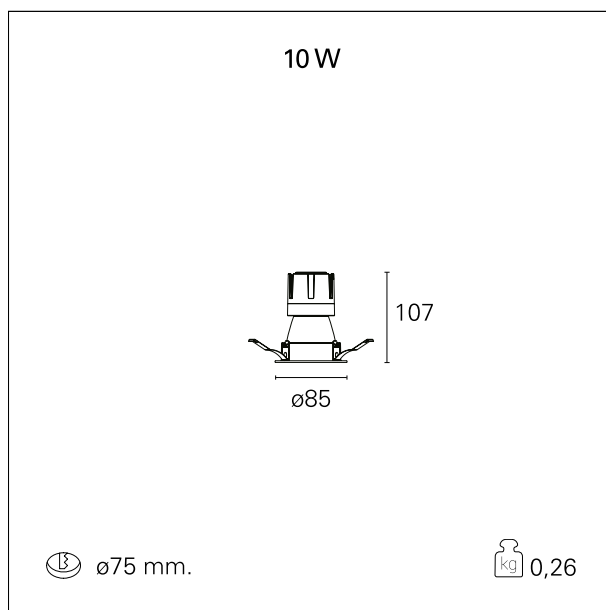

#### CARATTERISTICHE APPARECCHIO

|                                  |                               |
|----------------------------------|-------------------------------|
| tipo di installazione            | <b>incassati trimmed</b>      |
| materiale                        | <b>alluminio</b>              |
| colore                           | <b>bianco / argento opaco</b> |
| potenza                          | <b>10 W</b>                   |
| lumen output - emissione diretta | <b>876 lm</b>                 |
| lumen output - emissione totale  | <b>876 lm</b>                 |
| efficacia                        | <b>88 lm/W</b>                |
| diametro                         | <b>ø 85 mm.</b>               |
| dimensioni                       | <b>h 107 mm.</b>              |
| peso netto                       | <b>0,26 kg.</b>               |

#### DIMENSIONI FORO D'INCASSO

diametro foro incasso **ø 75 mm.**