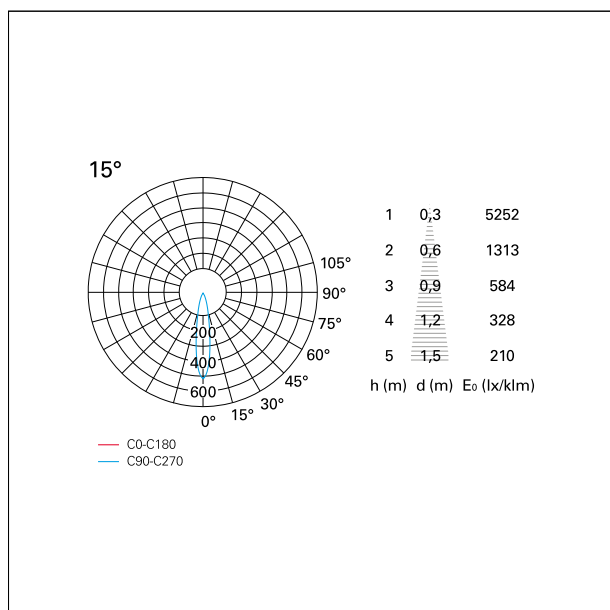

#### CARATTERISTICHE APPARECCHIO

|                                  |                               |
|----------------------------------|-------------------------------|
| tipo di installazione            | <b>incassati trimmed</b>      |
| materiale                        | <b>alluminio</b>              |
| colore                           | <b>bianco / argento opaco</b> |
| potenza                          | <b>10 W</b>                   |
| lumen output - emissione diretta | <b>876 lm</b>                 |
| lumen output - emissione totale  | <b>876 lm</b>                 |
| efficacia                        | <b>88 lm/W</b>                |
| diametro                         | <b>ø 85 mm.</b>               |
| dimensioni                       | <b>h 107 mm.</b>              |
| peso netto                       | <b>0,26 kg.</b>               |

#### DIMENSIONI FORO D'INCASSO

diametro foro incasso **ø 75 mm.**

#### CARATTERISTICHE ILLUMINOTECNICHE

|                   |                       |
|-------------------|-----------------------|
| tipo di emissione | <b>rotosimmetrica</b> |
| effetto luminoso  | <b>spot</b>           |
| ottica            | <b>15°</b>            |

### FOTOMETRIA