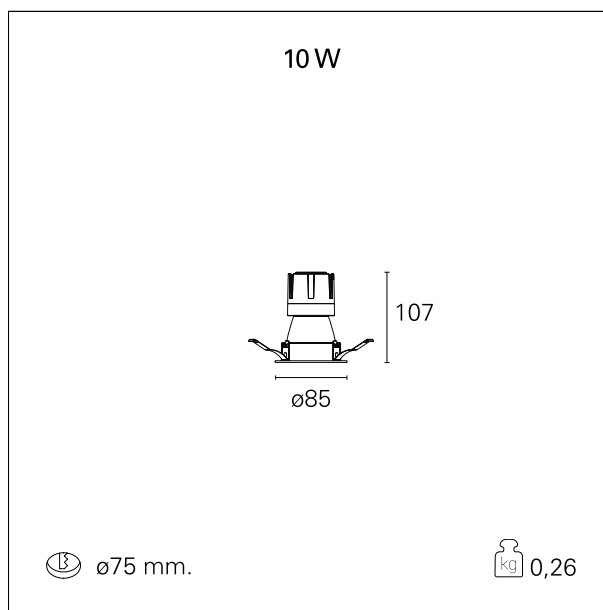

Nemo Comfort - rounded

RTL22141DA - White Ring + Matt Reflector - 10 W - 920 lumen / 2700 K / CRI >90

DESCRIZIONE

Nemo Comfort è la soluzione ideale per le installazioni che devono garantire il massimo comfort visivo; grazie al suo cut off a 48° e alla sua gamma di riflettori satinati, la versione Comfort della serie Nemo garantisce il massimo controllo dell'abbagliamento diretto. I moduli illuminanti sono tutti equipaggiati con led di ultima generazione con CRI >90 e SDCM < 3. I riflettori secondari intercambiabili disponibili in quattro diverse finiture satiniate permettono di caratterizzare esteticamente l'impianto anche successivamente alla prima installazione senza alterare la performance illuminotecnica. Il cavetto di sicurezza in dotazione evita la caduta accidentale e il sistema di connessione al driver di tipo "fast plug" permette un'installazione rapida e sicura.

switch

DALI

CARATTERISTICHE APPARECCHIO

tipo di installazione	incassati trimmed
materiale	alluminio
colore	bianco / argento opaco
potenza	10 W
lumen output - emissione diretta	876 lm
lumen output - emissione totale	876 lm
efficacia	88 lm/W
diametro	ø 85 mm.
dimensioni	h 107 mm.
peso netto	0,26 kg.

RTL22141DA - White Ring + Matt Reflector - 10 W - 920 lumen / 2700 K / CRI >90

IP vano incassato **IP20**
IK **IK02**

DIMENSIONI FORO D'INCASSO

diametro foro incasso **ø 75 mm.**

CLASSIFICAZIONE ENERGETICA