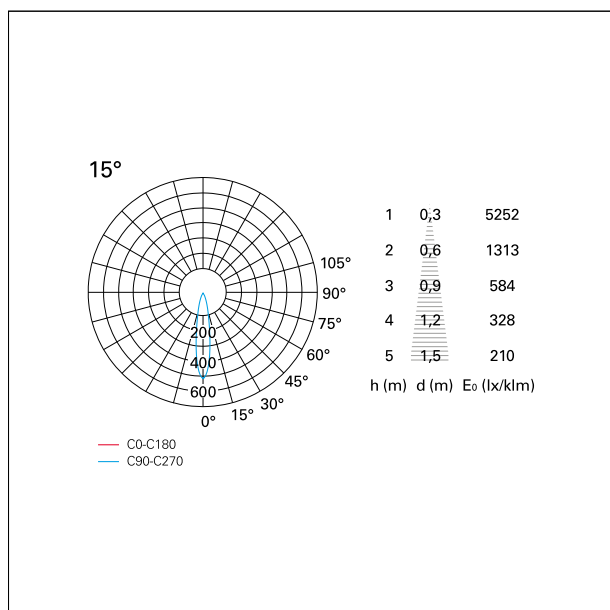

Nemo Comfort - rounded

RTL22141DA - White Ring + Matt Reflector - 10 W - 920 lumen / 2700 K / CRI >90

apertura di fascio - diretta **15°**
UGR **≤ 17**
cut-off **48°**

FOTOMETRIA

GARANZIA

periodo **5 years**