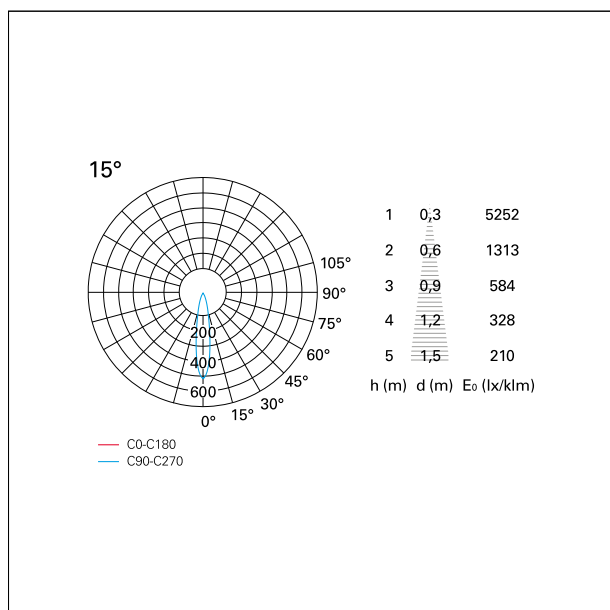

Nemo Comfort - rounded

RTL22141DM - White Ring + Matt Reflector - 10 W - 920 lumen / 2700 K / CRI >90

apertura di fascio - diretta **15°**
UGR **≤ 17**
cut-off **48°**

FOTOMETRIA

GARANZIA

periodo **5 years**