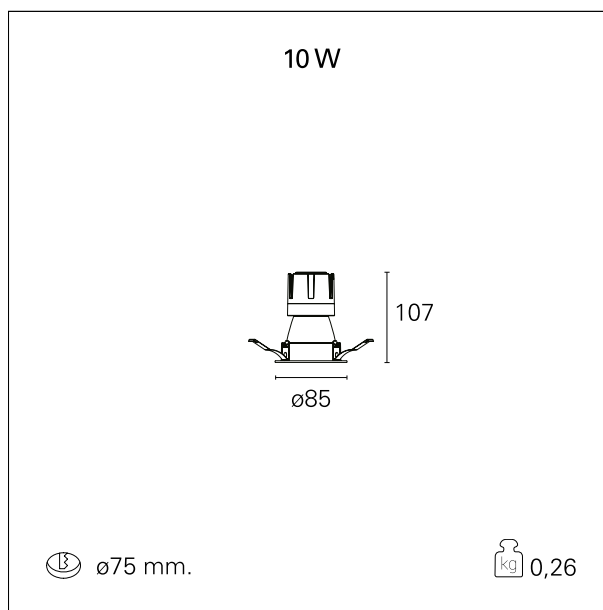

Nemo Comfort - rounded

RTL22141DM - White Ring + Matt Reflector - 10 W - 920 lumen / 2700 K / CRI >90

DESCRIZIONE

Nemo Comfort è la soluzione ideale per le installazioni che devono garantire il massimo comfort visivo; grazie al suo cut off a 48° e alla sua gamma di riflettori satinati, la versione Comfort della serie Nemo garantisce il massimo controllo dell'abbagliamento diretto. I moduli illuminanti sono tutti equipaggiati con led di ultima generazione con CRI >90 e SDCM < 3. I riflettori secondari intercambiabili disponibili in quattro diverse finiture satinare permettono di caratterizzare esteticamente l'impianto anche successivamente alla prima installazione senza alterare la performance illuminotecnica. Il cavetto di sicurezza in dotazione evita la caduta accidentale e il sistema di connessione al driver di tipo "fast plug" permette un'installazione rapida e sicura.

switch 1...10V / Push

CARATTERISTICHE APPARECCHIO

tipo di installazione	incassati trimmed
materiale	alluminio
colore	bianco / argento opaco
potenza	10 W
lumen output - emissione diretta	876 lm
lumen output - emissione totale	876 lm
efficacia	88 lm/W
diametro	ø 85 mm.
dimensioni	h 107 mm.
peso netto	0,26 kg.

RTL22141DM - White Ring + Matt Reflector - 10 W - 920 lumen / 2700 K / CRI >90

IP vano incassato **IP20**
IK **IK02**

DIMENSIONI FORO D'INCASSO

diametro foro incasso **ø 75 mm.**

CLASSIFICAZIONE ENERGETICA