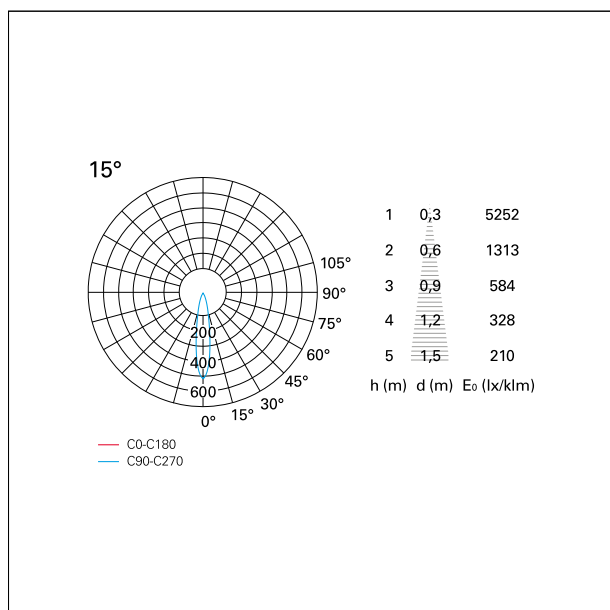

Nemo Comfort - rounded

RTL22141 - White Ring + Matt Reflector - 10 W - 920 lumen / 2700 K / CRI >90

apertura di fascio - diretta **15°**
UGR **≤ 17**
cut-off **48°**

FOTOMETRIA

GARANZIA

periodo **5 years**