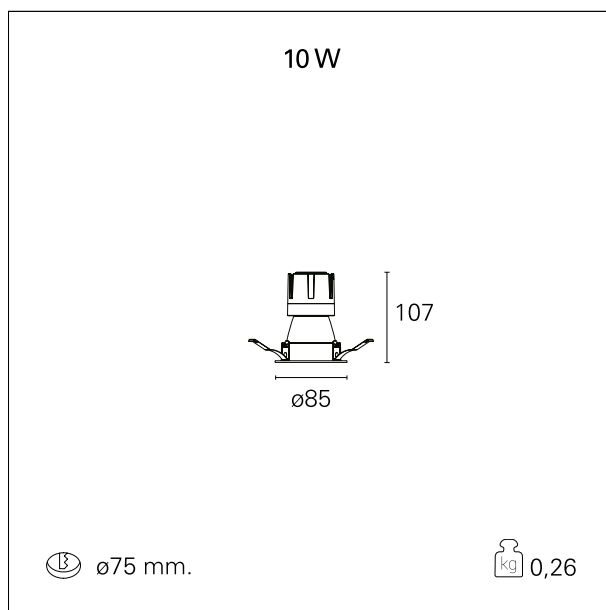

Nemo Comfort - rounded

RTL22141 - White Ring + Matt Reflector - 10 W - 920 lumen / 2700 K / CRI >90

DESCRIZIONE

Nemo Comfort è la soluzione ideale per le installazioni che devono garantire il massimo comfort visivo; grazie al suo cut off a 48° e alla sua gamma di riflettori satinati, la versione Comfort della serie Nemo garantisce il massimo controllo dell'abbagliamento diretto. I moduli illuminanti sono tutti equipaggiati con led di ultima generazione con CRI >90 e SDCM < 3. I riflettori secondari intercambiabili disponibili in quattro diverse finiture satiniate permettono di caratterizzare esteticamente l'impianto anche successivamente alla prima installazione senza alterare la performance illuminotecnica. Il cavetto di sicurezza in dotazione evita la caduta accidentale e il sistema di connessione al driver di tipo "fast plug" permette un'installazione rapida e sicura.

switch **On÷Off**

CARATTERISTICHE APPARECCHIO

tipo di installazione	incassati trimmed
materiale	alluminio
colore	bianco / argento opaco
potenza	10 W
lumen output - emissione diretta	876 lm
lumen output - emissione totale	876 lm
efficacia	88 lm/W
diametro	ø 85 mm.
dimensioni	h 107 mm.
peso netto	0,26 kg.

RTL22141 - White Ring + Matt Reflector - 10 W - 920 lumen / 2700 K / CRI >90

IP vano incassato **IP20**
IK **IK02**

DIMENSIONI FORO D'INCASSO

diametro foro incasso **ø 75 mm.**

CLASSIFICAZIONE ENERGETICA

Le lampade di questo dispositivo non sono sostituibili.