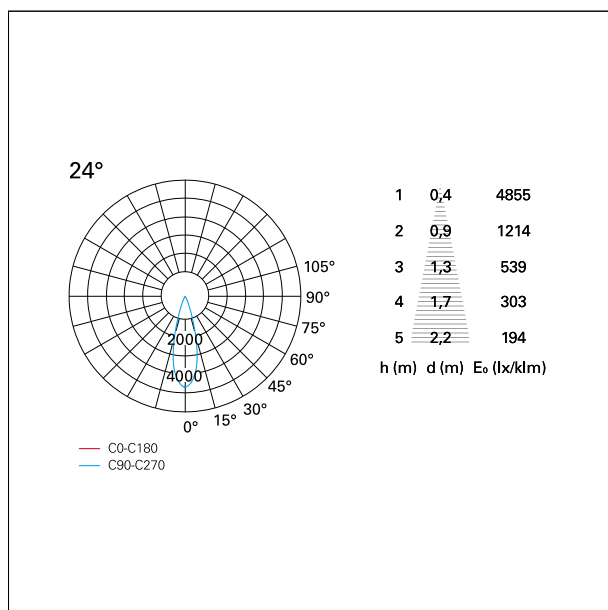

Nemo Comfort - rounded

RTL22142CA - White Ring + Matt Reflector - 10 W - 920 lumen / 2700 K / CRI >90

apertura di fascio - diretta **24°**
UGR **≤ 17**
cut-off **48°**

FOTOMETRIA

GARANZIA

periodo **5 years**