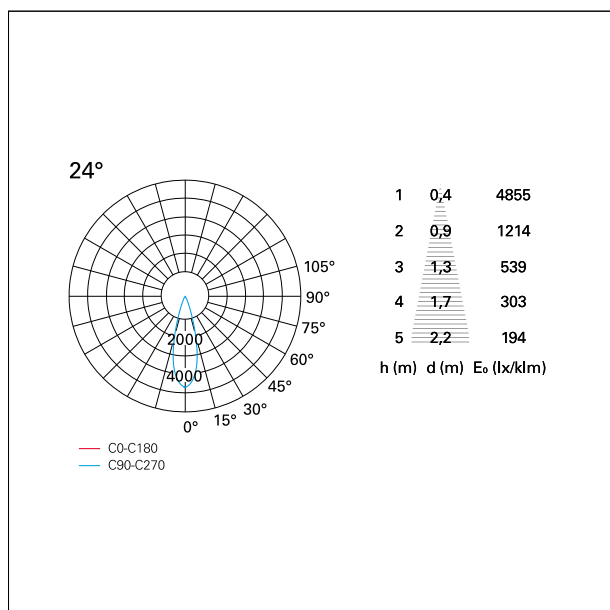

Nemo Comfort - rounded

RTL22142DA - White Ring + Matt Reflector - 10 W - 920 lumen / 2700 K / CRI >90

apertura di fascio - diretta **24°**
UGR **≤ 17**
cut-off **48°**

FOTOMETRIA

GARANZIA

periodo **5 years**