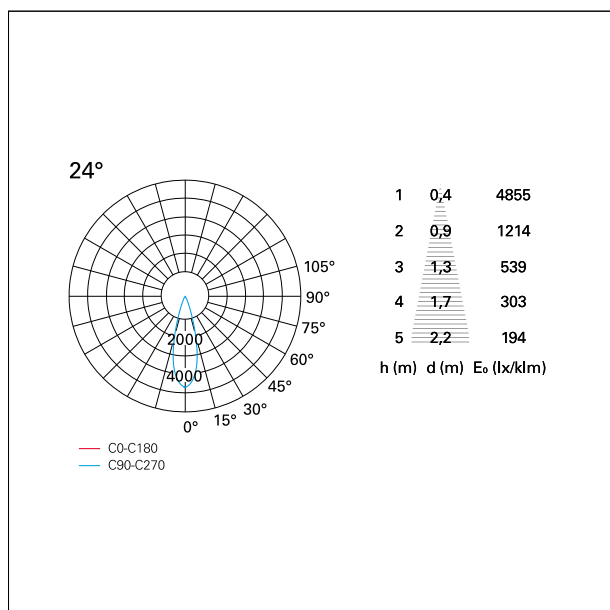

#### CARATTERISTICHE APPARECCHIO

tipo di installazione	<b>incassati trimmed</b>
materiale	<b>alluminio</b>
colore	<b>bianco / argento opaco</b>
potenza	<b>10 W</b>
lumen output - emissione diretta	<b>882 lm</b>
lumen output - emissione totale	<b>882 lm</b>
efficacia	<b>88 lm/W</b>
diametro	<b>ø 85 mm.</b>
dimensioni	<b>h 107 mm.</b>
peso netto	<b>0,26 kg.</b>

#### DIMENSIONI FORO D'INCASSO

diametro foro incasso **ø 75 mm.**

#### CARATTERISTICHE ILLUMINOTECNICHE

tipo di emissione **rotosimmetrica**  
effetto luminoso **flood**  
ottica **24°**

### FOTOMETRIA