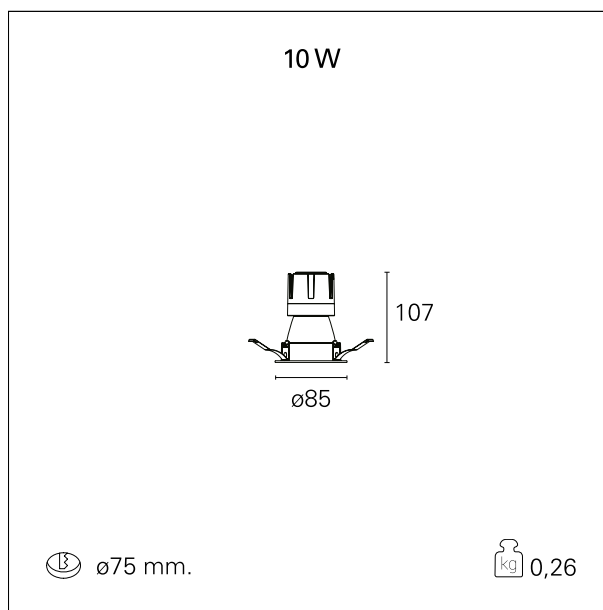

#### CARATTERISTICHE APPARECCHIO

tipo di installazione	<b>incassati trimmed</b>
materiale	<b>alluminio</b>
colore	<b>bianco / argento opaco</b>
potenza	<b>10 W</b>
lumen output - emissione diretta	<b>882 lm</b>
lumen output - emissione totale	<b>882 lm</b>
efficacia	<b>88 lm/W</b>
diametro	<b>ø 85 mm.</b>
dimensioni	<b>h 107 mm.</b>
peso netto	<b>0,26 kg.</b>

#### DIMENSIONI FORO D'INCASSO

diametro foro incasso **ø 75 mm.**