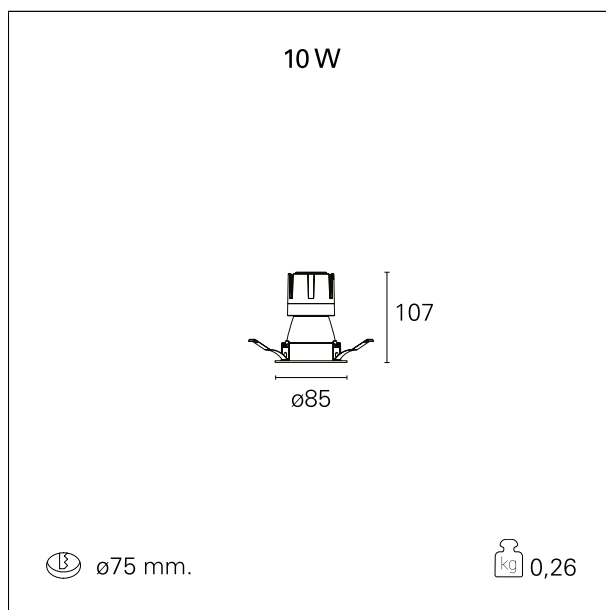

Nemo Comfort - rounded

RTL22143CA - White Ring + Matt Reflector - 10 W - 920 lumen / 2700 K / CRI >90

DESCRIZIONE

Nemo Comfort è la soluzione ideale per le installazioni che devono garantire il massimo comfort visivo; grazie al suo cut off a 48° e alla sua gamma di riflettori satinati, la versione Comfort della serie Nemo garantisce il massimo controllo dell'abbagliamento diretto. I moduli illuminanti sono tutti equipaggiati con led di ultima generazione con CRI >90 e SDCM < 3. I riflettori secondari intercambiabili disponibili in quattro diverse finiture satiniate permettono di caratterizzare esteticamente l'impianto anche successivamente alla prima installazione senza alterare la performance illuminotecnica. Il cavetto di sicurezza in dotazione evita la caduta accidentale e il sistema di connessione al driver di tipo "fast plug" permette un'installazione rapida e sicura.

switch

Casambi

CARATTERISTICHE APPARECCHIO

tipo di installazione	incassati trimmed
materiale	alluminio
colore	bianco / argento opaco
potenza	10 W
lumen output - emissione diretta	879 lm
lumen output - emissione totale	879 lm
efficacia	88 lm/W
diametro	ø 85 mm.
dimensioni	h 107 mm.
peso netto	0,26 kg.

RTL22143CA - White Ring + Matt Reflector - 10 W - 920 lumen / 2700 K / CRI >90

IP vano incassato **IP20**
IK **IK02**

DIMENSIONI FORO D'INCASSO

diametro foro incasso **ø 75 mm.**

CLASSIFICAZIONE ENERGETICA