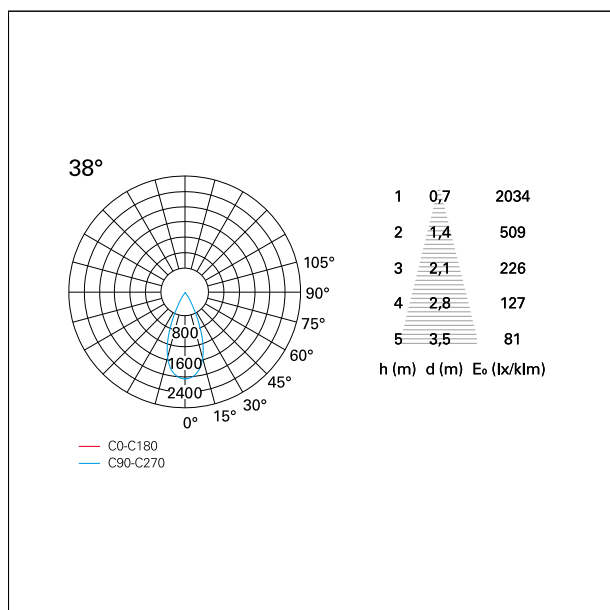

Nemo Comfort - rounded

RTL22143CA - White Ring + Matt Reflector - 10 W - 920 lumen / 2700 K / CRI >90

apertura di fascio - diretta **38°**
UGR **≤ 17**
cut-off **48°**

FOTOMETRIA

GARANZIA

periodo **5 years**