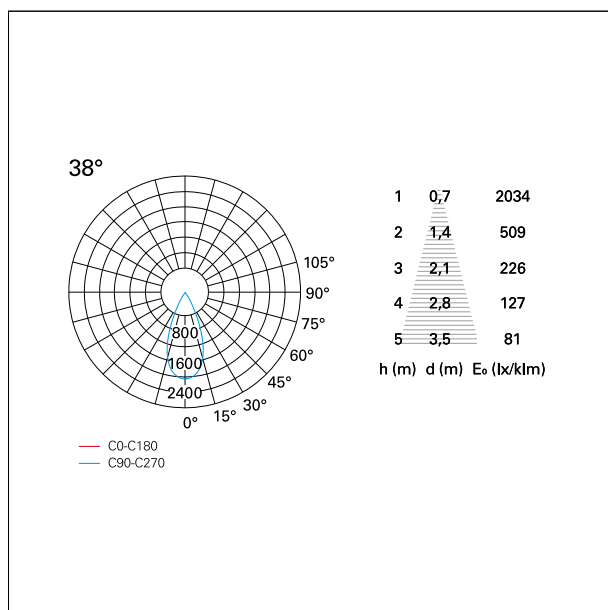

#### CARATTERISTICHE APPARECCHIO

tipo di installazione	<b>incassati trimmed</b>
materiale	<b>alluminio</b>
colore	<b>bianco / argento opaco</b>
potenza	<b>10 W</b>
lumen output - emissione diretta	<b>879 lm</b>
lumen output - emissione totale	<b>879 lm</b>
efficacia	<b>88 lm/W</b>
diametro	<b>ø 85 mm.</b>
dimensioni	<b>h 107 mm.</b>
peso netto	<b>0,26 kg.</b>

#### DIMENSIONI FORO D'INCASSO

diametro foro incasso **ø 75 mm.**

#### CARATTERISTICHE ILLUMINOTECNICHE

tipo di emissione	<b>rotosimmetrica</b>
effetto luminoso	<b>flood</b>
ottica	<b>38°</b>

### FOTOMETRIA