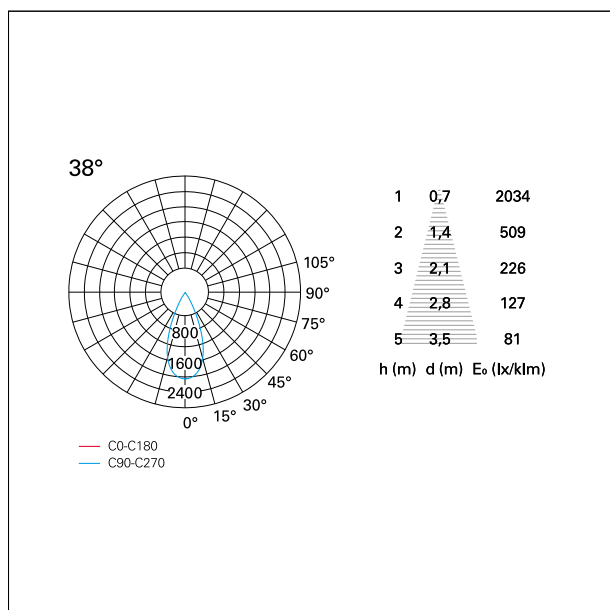

switch 1...10V / Push

CARATTERISTICHE APPARECCHIO

tipo di installazione	incassati trimmed
materiale	alluminio
colore	bianco / argento opaco
potenza	10 W
lumen output - emissione diretta	879 lm
lumen output - emissione totale	879 lm
efficacia	88 lm/W
diametro	ø 85 mm.
dimensioni	h 107 mm.
peso netto	0,26 kg.

IP vano incassato **IP20**
IK **IK02**

DIMENSIONI FORO D'INCASSO

diametro foro incasso **ø 75 mm.**

CLASSIFICAZIONE ENERGETICA

Le lampade di questo dispositivo non sono sostituibili.

CARATTERISTICHE SORGENTE

RTL22143DM - White Ring + Matt Reflector - 10 W - 920 lumen / 2700 K / CRI >90

apertura di fascio - diretta **38°**
UGR **≤ 17**
cut-off **48°**

FOTOMETRIA

GARANZIA

periodo **5 years**