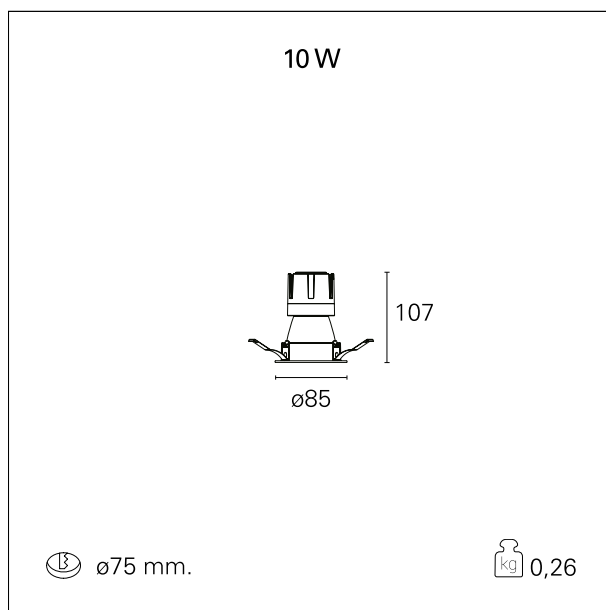

Nemo Comfort - rounded

RTL22143DM - White Ring + Matt Reflector - 10 W - 920 lumen / 2700 K / CRI >90

DESCRIZIONE

Nemo Comfort è la soluzione ideale per le installazioni che devono garantire il massimo comfort visivo; grazie al suo cut off a 48° e alla sua gamma di riflettori satinati, la versione Comfort della serie Nemo garantisce il massimo controllo dell'abbagliamento diretto. I moduli illuminanti sono tutti equipaggiati con led di ultima generazione con CRI >90 e SDCM < 3. I riflettori secondari intercambiabili disponibili in quattro diverse finiture satinare permettono di caratterizzare esteticamente l'impianto anche successivamente alla prima installazione senza alterare la performance illuminotecnica. Il cavetto di sicurezza in dotazione evita la caduta accidentale e il sistema di connessione al driver di tipo "fast plug" permette un'installazione rapida e sicura.

switch 1...10V / Push

CARATTERISTICHE APPARECCHIO

tipo di installazione	incassati trimmed
materiale	alluminio
colore	bianco / argento opaco
potenza	10 W
lumen output - emissione diretta	879 lm
lumen output - emissione totale	879 lm
efficacia	88 lm/W
diametro	ø 85 mm.
dimensioni	h 107 mm.
peso netto	0,26 kg.

CARATTERISTICHE ELETTRICHE

alimentazione	220÷240 V
tipo di alimentazione	1...10V / Push
classe di isolamento	Classe II

CARATTERISTICHE MECCANICHE

IP vano ottico **IP40**

Nemo Comfort - rounded

RTL22143DM - White Ring + Matt Reflector - 10 W - 920 lumen / 2700 K / CRI >90

IP vano incassato **IP20**
IK **IK02**

DIMENSIONI FORO D'INCASSO

diametro foro incasso **ø 75 mm.**

CLASSIFICAZIONE ENERGETICA

Le lampade di questo dispositivo non sono sostituibili.

CARATTERISTICHE SORGENTE