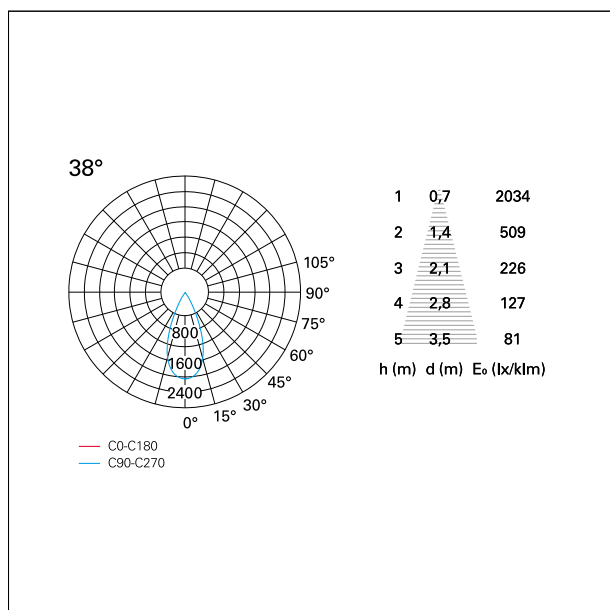

Nemo Comfort - rounded

RTL22143PD - White Ring + Matt Reflector - 10 W - 920 lumen / 2700 K / CRI >90

apertura di fascio - diretta **38°**
UGR **≤ 17**
cut-off **48°**

FOTOMETRIA

GARANZIA

periodo **5 years**