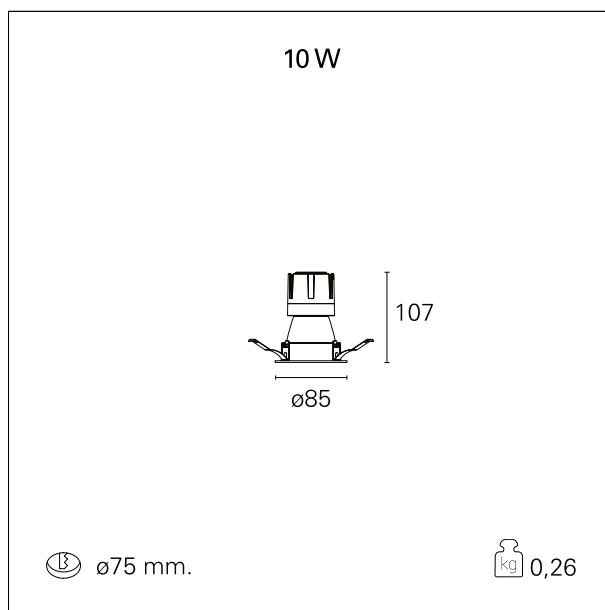

Nemo Comfort - rounded

RTL22143 - White Ring + Matt Reflector - 10 W - 920 lumen / 2700 K / CRI >90

DESCRIZIONE

Nemo Comfort è la soluzione ideale per le installazioni che devono garantire il massimo comfort visivo; grazie al suo cut off a 48° e alla sua gamma di riflettori satinati, la versione Comfort della serie Nemo garantisce il massimo controllo dell'abbagliamento diretto. I moduli illuminanti sono tutti equipaggiati con led di ultima generazione con CRI >90 e SDCM < 3. I riflettori secondari intercambiabili disponibili in quattro diverse finiture satinare permettono di caratterizzare esteticamente l'impianto anche successivamente alla prima installazione senza alterare la performance illuminotecnica. Il cavetto di sicurezza in dotazione evita la caduta accidentale e il sistema di connessione al driver di tipo "fast plug" permette un'installazione rapida e sicura.

switch **On÷Off**

CARATTERISTICHE APPARECCHIO

tipo di installazione	incassati trimmed
materiale	alluminio
colore	bianco / argento opaco
potenza	10 W
lumen output - emissione diretta	879 lm
lumen output - emissione totale	879 lm
efficacia	88 lm/W
diametro	ø 85 mm.
dimensioni	h 107 mm.
peso netto	0,26 kg.

RTL22143 - White Ring + Matt Reflector - 10 W - 920 lumen / 2700 K / CRI >90

IP vano incassato **IP20**
IK **IK02**

DIMENSIONI FORO D'INCASSO

diametro foro incasso **ø 75 mm.**

CLASSIFICAZIONE ENERGETICA

Le lampade di questo dispositivo non sono sostituibili.