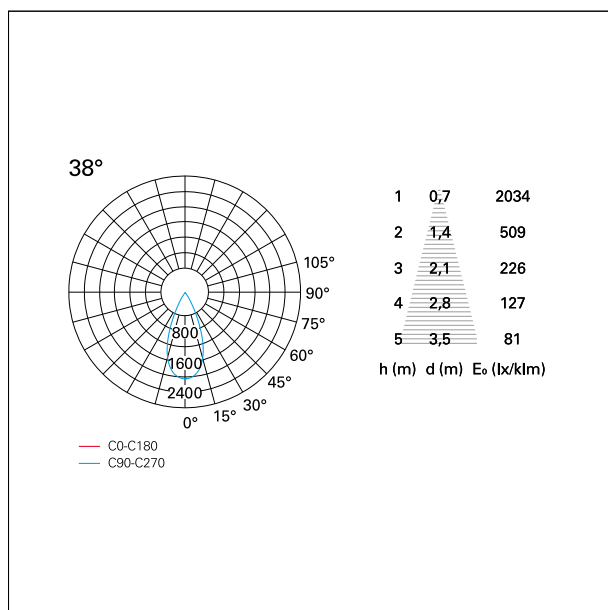

Nemo Comfort - rounded

RTL22143 - White Ring + Matt Reflector - 10 W - 920 lumen / 2700 K / CRI >90

apertura di fascio - diretta **38°**
UGR **≤ 17**
cut-off **48°**

FOTOMETRIA

GARANZIA

periodo **5 years**