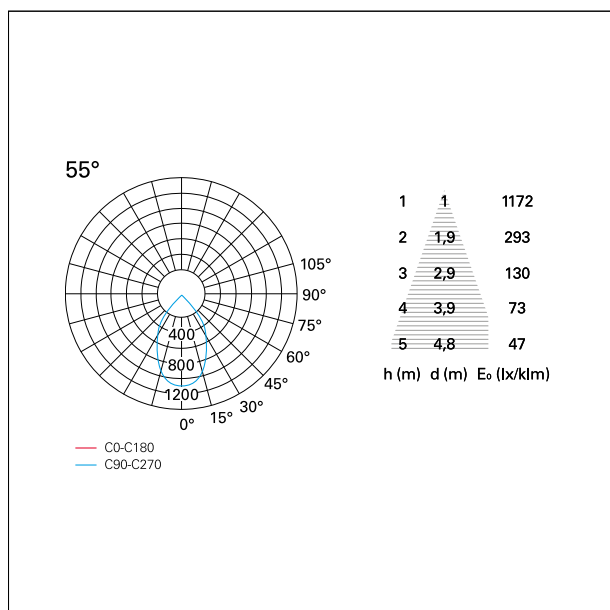

Nemo Comfort - rounded

RTL22144CA - White Ring + Matt Reflector - 10 W - 920 lumen / 2700 K / CRI >90

apertura di fascio - diretta **55°**
UGR **≤ 17**
cut-off **48°**

FOTOMETRIA

GARANZIA

periodo **5 years**