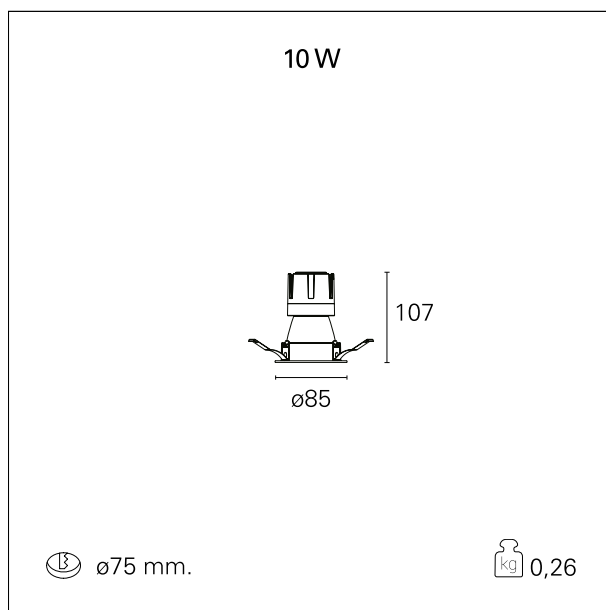

Nemo Comfort - rounded

RTL22144CA - White Ring + Matt Reflector - 10 W - 920 lumen / 2700 K / CRI >90

DESCRIZIONE

Nemo Comfort è la soluzione ideale per le installazioni che devono garantire il massimo comfort visivo; grazie al suo cut off a 48° e alla sua gamma di riflettori satinati, la versione Comfort della serie Nemo garantisce il massimo controllo dell'abbagliamento diretto. I moduli illuminanti sono tutti equipaggiati con led di ultima generazione con CRI >90 e SDCM < 3. I riflettori secondari intercambiabili disponibili in quattro diverse finiture satinare permettono di caratterizzare esteticamente l'impianto anche successivamente alla prima installazione senza alterare la performance illuminotecnica. Il cavetto di sicurezza in dotazione evita la caduta accidentale e il sistema di connessione al driver di tipo "fast plug" permette un'installazione rapida e sicura.

switch

Casambi

CARATTERISTICHE APPARECCHIO

tipo di installazione	incassati trimmed
materiale	alluminio
colore	bianco / argento opaco
potenza	10 W
lumen output - emissione diretta	886 lm
lumen output - emissione totale	886 lm
efficacia	89 lm/W
diametro	ø 85 mm.
dimensioni	h 107 mm.
peso netto	0,26 kg.

RTL22144CA - White Ring + Matt Reflector - 10 W - 920 lumen / 2700 K / CRI >90

IP vano incassato **IP20**
IK **IK02**

DIMENSIONI FORO D'INCASSO

diametro foro incasso **ø 75 mm.**

CLASSIFICAZIONE ENERGETICA