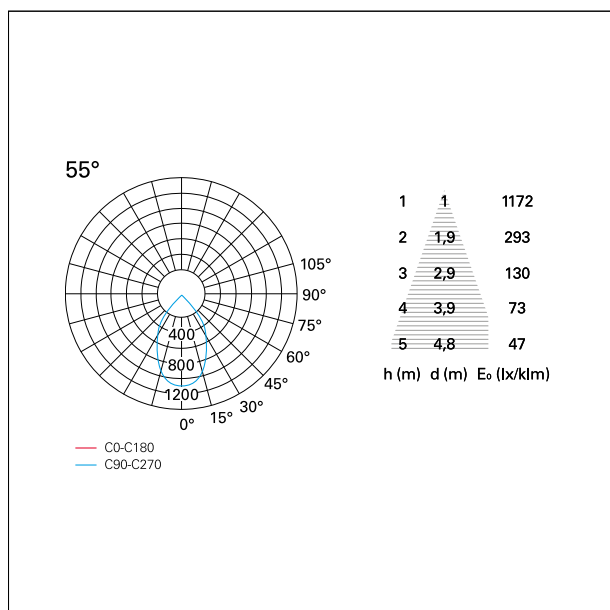

Nemo Comfort - rounded

RTL22144DA - White Ring + Matt Reflector - 10 W - 920 lumen / 2700 K / CRI >90

apertura di fascio - diretta **55°**
UGR **≤ 17**
cut-off **48°**

FOTOMETRIA

GARANZIA

periodo **5 years**