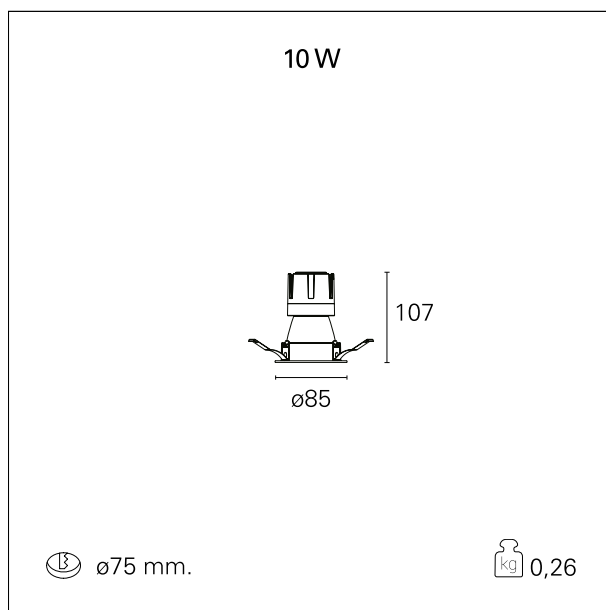

Nemo Comfort - rounded

RTL22144DA - White Ring + Matt Reflector - 10 W - 920 lumen / 2700 K / CRI >90

DESCRIZIONE

Nemo Comfort è la soluzione ideale per le installazioni che devono garantire il massimo comfort visivo; grazie al suo cut off a 48° e alla sua gamma di riflettori satinati, la versione Comfort della serie Nemo garantisce il massimo controllo dell'abbagliamento diretto. I moduli illuminanti sono tutti equipaggiati con led di ultima generazione con CRI >90 e SDCM < 3. I riflettori secondari intercambiabili disponibili in quattro diverse finiture satinare permettono di caratterizzare esteticamente l'impianto anche successivamente alla prima installazione senza alterare la performance illuminotecnica. Il cavetto di sicurezza in dotazione evita la caduta accidentale e il sistema di connessione al driver di tipo "fast plug" permette un'installazione rapida e sicura.

switch

DALI

CARATTERISTICHE APPARECCHIO

tipo di installazione	incassati trimmed
materiale	alluminio
colore	bianco / argento opaco
potenza	10 W
lumen output - emissione diretta	886 lm
lumen output - emissione totale	886 lm
efficacia	89 lm/W
diametro	ø 85 mm.
dimensioni	h 107 mm.
peso netto	0,26 kg.

RTL22144DA - White Ring + Matt Reflector - 10 W - 920 lumen / 2700 K / CRI >90

IP vano incassato **IP20**
IK **IK02**

DIMENSIONI FORO D'INCASSO

diametro foro incasso **ø 75 mm.**

CLASSIFICAZIONE ENERGETICA