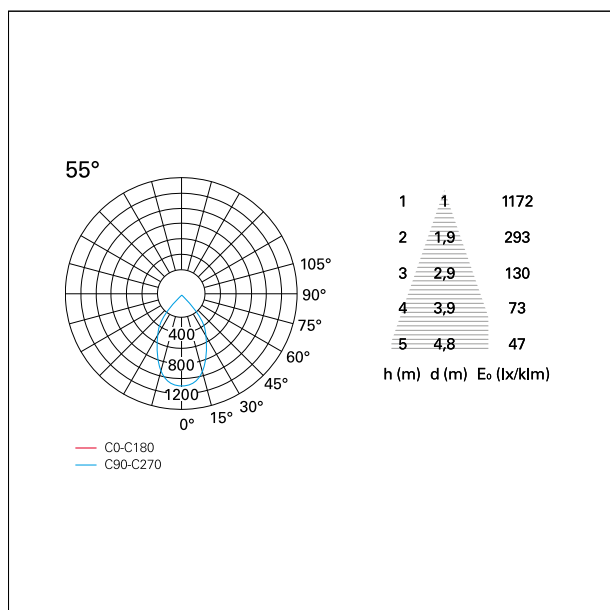

Nemo Comfort - rounded

RTL22144DM - White Ring + Matt Reflector - 10 W - 920 lumen / 2700 K / CRI >90

apertura di fascio - diretta **55°**
UGR **≤ 17**
cut-off **48°**

FOTOMETRIA

GARANZIA

periodo **5 years**