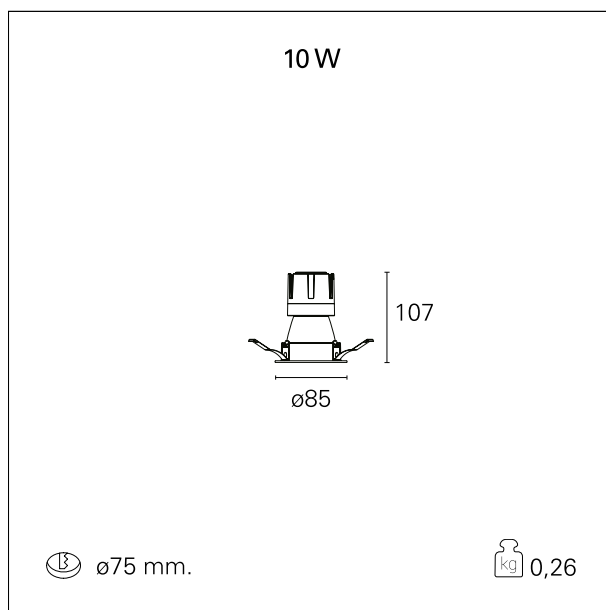

Nemo Comfort - rounded

RTL22144DM - White Ring + Matt Reflector - 10 W - 920 lumen / 2700 K / CRI >90

DESCRIZIONE

Nemo Comfort è la soluzione ideale per le installazioni che devono garantire il massimo comfort visivo; grazie al suo cut off a 48° e alla sua gamma di riflettori satinati, la versione Comfort della serie Nemo garantisce il massimo controllo dell'abbagliamento diretto. I moduli illuminanti sono tutti equipaggiati con led di ultima generazione con CRI >90 e SDCM < 3. I riflettori secondari intercambiabili disponibili in quattro diverse finiture satinare permettono di caratterizzare esteticamente l'impianto anche successivamente alla prima installazione senza alterare la performance illuminotecnica. Il cavetto di sicurezza in dotazione evita la caduta accidentale e il sistema di connessione al driver di tipo "fast plug" permette un'installazione rapida e sicura.

switch 1...10V / Push

CARATTERISTICHE APPARECCHIO

tipo di installazione	incassati trimmed
materiale	alluminio
colore	bianco / argento opaco
potenza	10 W
lumen output - emissione diretta	886 lm
lumen output - emissione totale	886 lm
efficacia	89 lm/W
diametro	ø 85 mm.
dimensioni	h 107 mm.
peso netto	0,26 kg.

RTL22144DM - White Ring + Matt Reflector - 10 W - 920 lumen / 2700 K / CRI >90

IP vano incassato **IP20**
IK **IK02**

DIMENSIONI FORO D'INCASSO

diametro foro incasso **ø 75 mm.**

CLASSIFICAZIONE ENERGETICA