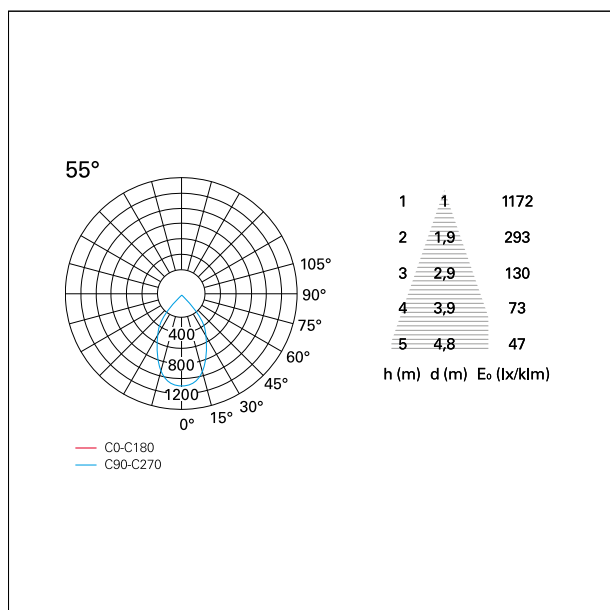

#### CARATTERISTICHE APPARECCHIO

tipo di installazione	<b>incassati trimmed</b>
materiale	<b>alluminio</b>
colore	<b>bianco / argento opaco</b>
potenza	<b>10 W</b>
lumen output - emissione diretta	<b>886 lm</b>
lumen output - emissione totale	<b>886 lm</b>
efficacia	<b>89 lm/W</b>
diametro	<b>ø 85 mm.</b>
dimensioni	<b>h 107 mm.</b>
peso netto	<b>0,26 kg.</b>

#### CARATTERISTICHE ILLUMINOTECNICHE

tipo di emissione	<b>rotosimmetrica</b>
effetto luminoso	<b>wide</b>
ottica	<b>55°</b>

### FOTOMETRIA