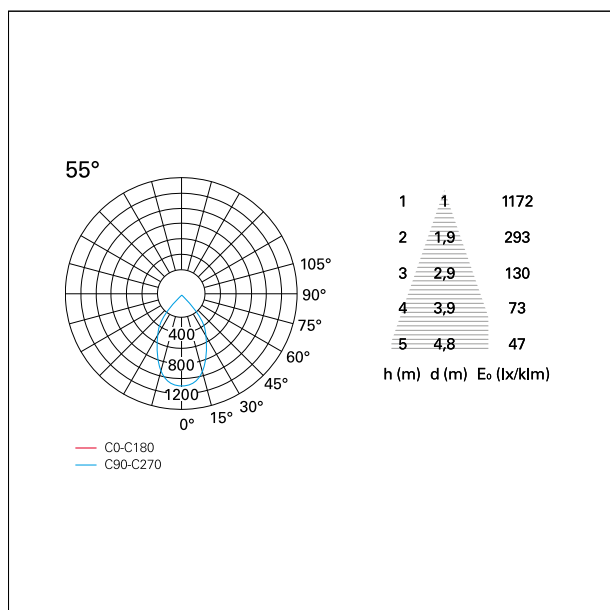

Nemo Comfort - rounded

RTL22144 - White Ring + Matt Reflector - 10 W - 920 lumen / 2700 K / CRI >90

apertura di fascio - diretta **55°**
UGR **≤ 17**
cut-off **48°**

FOTOMETRIA

GARANZIA

periodo **5 years**