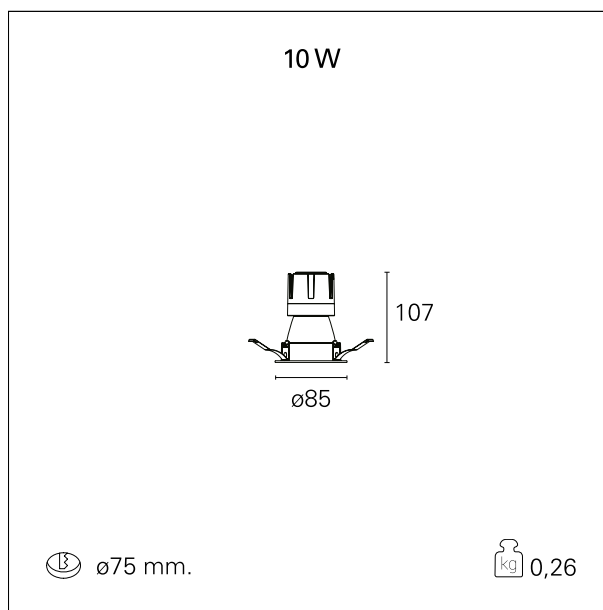

Nemo Comfort - rounded

RTL22144 - White Ring + Matt Reflector - 10 W - 920 lumen / 2700 K / CRI >90

DESCRIZIONE

Nemo Comfort è la soluzione ideale per le installazioni che devono garantire il massimo comfort visivo; grazie al suo cut off a 48° e alla sua gamma di riflettori satinati, la versione Comfort della serie Nemo garantisce il massimo controllo dell'abbagliamento diretto. I moduli illuminanti sono tutti equipaggiati con led di ultima generazione con CRI >90 e SDCM < 3. I riflettori secondari intercambiabili disponibili in quattro diverse finiture satiniate permettono di caratterizzare esteticamente l'impianto anche successivamente alla prima installazione senza alterare la performance illuminotecnica. Il cavetto di sicurezza in dotazione evita la caduta accidentale e il sistema di connessione al driver di tipo "fast plug" permette un'installazione rapida e sicura.

switch **On÷Off**

CARATTERISTICHE APPARECCHIO

tipo di installazione	incassati trimmed
materiale	alluminio
colore	bianco / argento opaco
potenza	10 W
lumen output - emissione diretta	886 lm
lumen output - emissione totale	886 lm
efficacia	89 lm/W
diametro	ø 85 mm.
dimensioni	h 107 mm.
peso netto	0,26 kg.

RTL22144 - White Ring + Matt Reflector - 10 W - 920 lumen / 2700 K / CRI >90

IP vano incassato **IP20**
IK **IK02**

DIMENSIONI FORO D'INCASSO

diametro foro incasso **ø 75 mm.**

CLASSIFICAZIONE ENERGETICA

Le lampade di questo dispositivo non sono sostituibili.