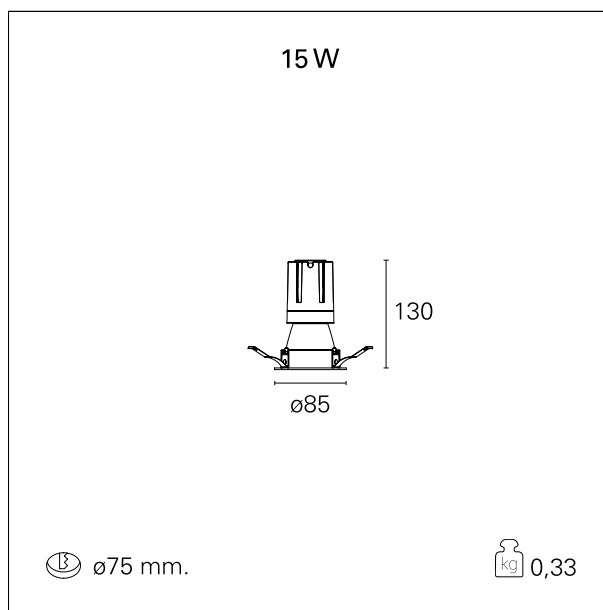

#### CARATTERISTICHE APPARECCHIO

tipo di installazione	<b>Trimmed</b>
materiale	<b>Alluminio</b>
colore	<b>Bianco / Argento</b>
	<b>Opaco</b>
potenza	<b>15 W</b>
lumen output - emissione diretta	<b>1345 lm</b>
lumen output - emissione totale	<b>1345 lm</b>
efficacia	<b>90 lm/W</b>
diametro	<b>ø 85 mm.</b>
dimensioni	<b>h 130 mm.</b>
peso netto	<b>0,33 kg.</b>

### DIMENSIONI FORO D'INCASSO

diametro foro incasso **ø 75 mm.**