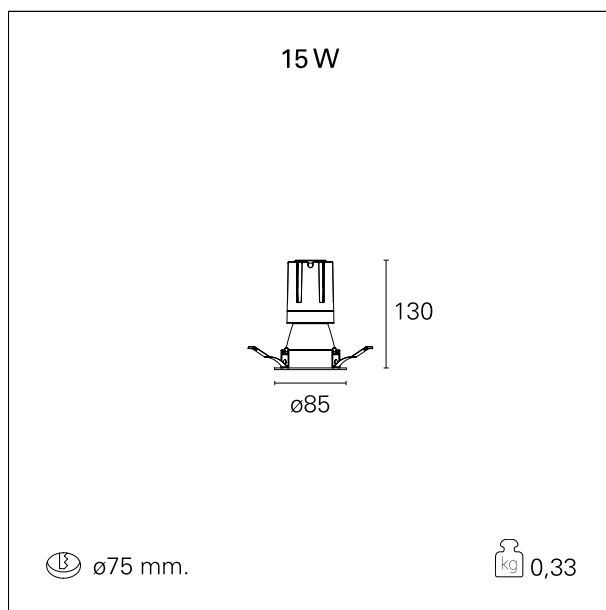

#### CARATTERISTICHE APPARECCHIO

tipo di installazione	Trimmed
materiale	Alluminio
colore	Bianco / Argento Opaco
potenza	15 W
lumen output - emissione diretta	1349 lm
lumen output - emissione totale	1349 lm
efficacia	90 lm/W
diametro	ø 85 mm.
dimensioni	h 130 mm.
peso netto	0,33 kg.

### DIMENSIONI FORO D'INCASSO

diametro foro incasso **ø 75 mm.**