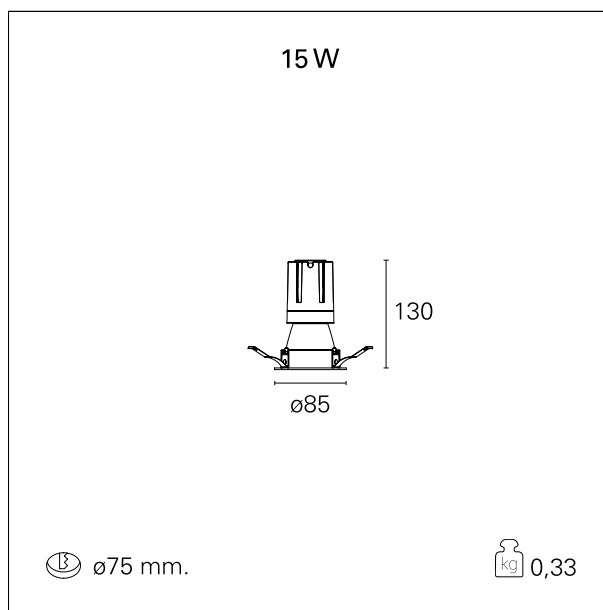

switch 1...10V / Push

CARATTERISTICHE APPARECCHIO

tipo di installazione	Trimmed
materiale	Alluminio
colore	Bianco / Argento Opaco
potenza	15 W
lumen output - emissione diretta	1349 lm
lumen output - emissione totale	1349 lm
efficacia	90 lm/W
diametro	ø 85 mm.
dimensioni	h 130 mm.
peso netto	0,33 kg.

RTL22146DM - white ring / matt reflector - 15 W / 2700 K / CRI > 90

IP vano ottico	IP40
IP vano incassato	IP40
IK	IK02

DIMENSIONI FORO D'INCASSO

diametro foro incasso **ø 75 mm.**

CLASSIFICAZIONE ENERGETICA