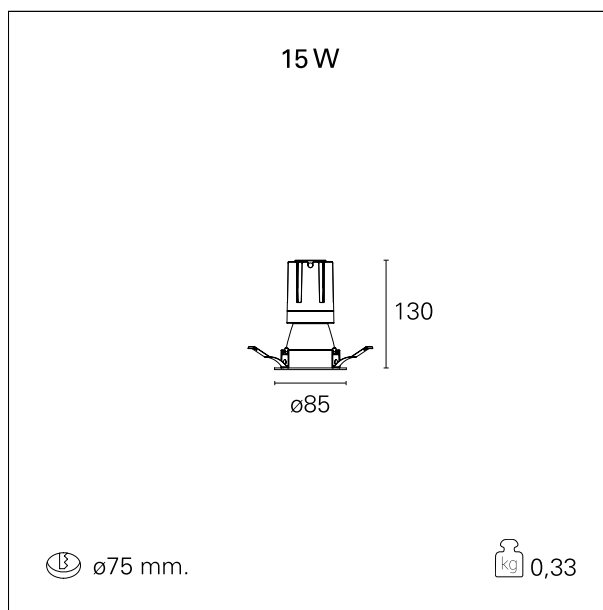

switch

Pan Digital

CARATTERISTICHE APPARECCHIO

tipo di installazione	Trimmed
materiale	Alluminio
colore	Bianco / Argento Opaco
potenza	15 W
lumen output - emissione diretta	1349 lm
lumen output - emissione totale	1349 lm
efficacia	90 lm/W
diametro	ø 85 mm.
dimensioni	h 130 mm.
peso netto	0,33 kg.

RTL22146PD - white ring / matt reflector - 15 W / 2700 K / CRI > 90

IP vano ottico	IP40
IP vano incassato	IP40
IK	IK02

DIMENSIONI FORO D'INCASSO

diametro foro incasso **ø 75 mm.**

CLASSIFICAZIONE ENERGETICA