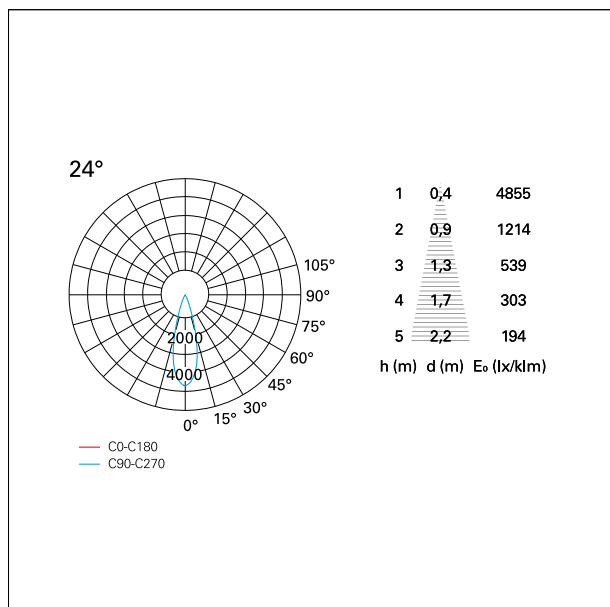

Nemo Comfort - rounded

RTL22146PD - white ring / matt reflector - 15 W / 2700 K / CRI > 90

ottica	24°
apertura di fascio - diretta	24°
UGR	≤ 17
cut-off	48°

FOTOMETRIA

GARANZIA

periodo **5 years**