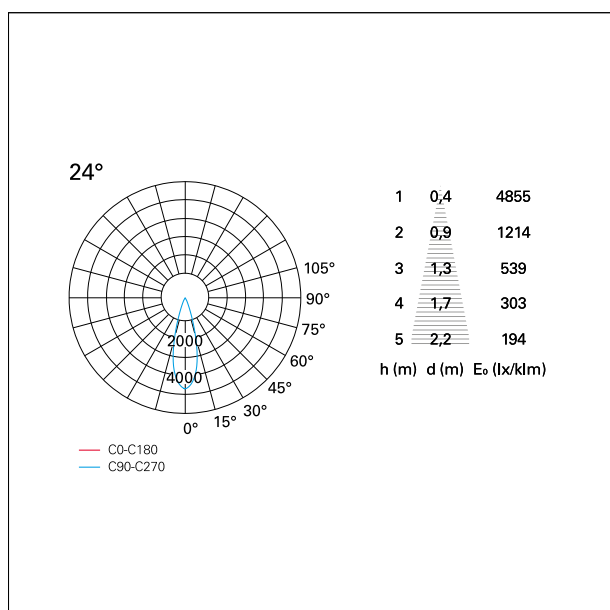

switch On / Off

CARATTERISTICHE APPARECCHIO

tipo di installazione	Trimmed
materiale	Alluminio
colore	Bianco / Argento Opaco
potenza	15 W
lumen output - emissione diretta	1349 lm
lumen output - emissione totale	1349 lm
efficacia	90 lm/W
diametro	ø 85 mm.
dimensioni	h 130 mm.
peso netto	0,33 kg.

RTL22146 - white ring / matt reflector - 15 W / 2700 K / CRI > 90

IP vano ottico	IP40
IP vano incassato	IP40
IK	IK02

DIMENSIONI FORO D'INCASSO

diametro foro incasso **ø 75 mm.**

CLASSIFICAZIONE ENERGETICA

RTL22146 - white ring / matt reflector - 15 W / 2700 K / CRI > 90

ottica	24°
apertura di fascio - diretta	24°
UGR	≤ 17
cut-off	48°

FOTOMETRIA

GARANZIA

periodo **5 years**