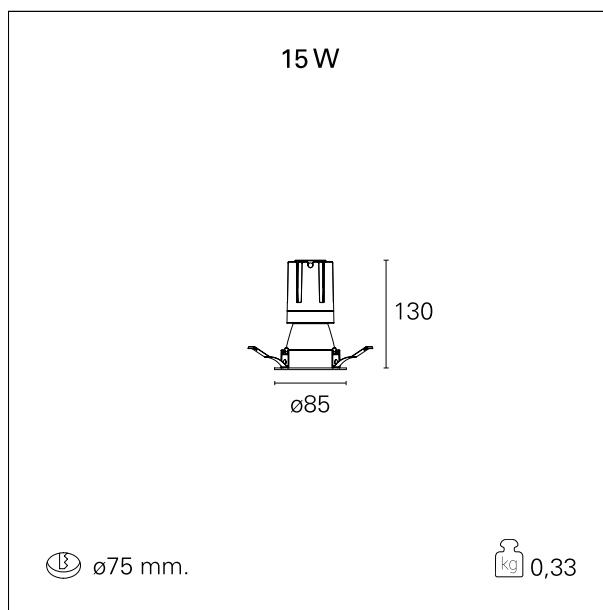

switch On / Off

CARATTERISTICHE APPARECCHIO

tipo di installazione	Trimmed
materiale	Alluminio
colore	Bianco / Argento Opaco
potenza	15 W
lumen output - emissione diretta	1349 lm
lumen output - emissione totale	1349 lm
efficacia	90 lm/W
diametro	ø 85 mm.
dimensioni	h 130 mm.
peso netto	0,33 kg.

RTL22146 - white ring / matt reflector - 15 W / 2700 K / CRI > 90

IP vano ottico	IP40
IP vano incassato	IP40
IK	IK02

DIMENSIONI FORO D'INCASSO

diametro foro incasso **ø 75 mm.**

CLASSIFICAZIONE ENERGETICA

RTL22146 - white ring / matt reflector - 15 W / 2700 K / CRI > 90

ottica	24°
apertura di fascio - diretta	24°
UGR	≤ 17
cut-off	48°

FOTOMETRIA

GARANZIA

periodo **5 years**