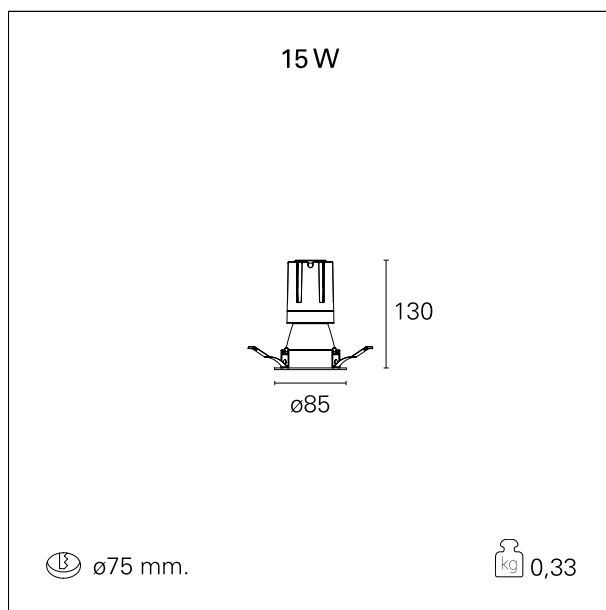

#### CARATTERISTICHE APPARECCHIO

tipo di installazione	Trimmed
materiale	Alluminio
colore	Bianco / Argento Opaco
potenza	15 W
lumen output - emissione diretta	1353 lm
lumen output - emissione totale	1353 lm
efficacia	90 lm/W
diametro	ø 85 mm.
dimensioni	h 130 mm.
peso netto	0,33 kg.

### DIMENSIONI FORO D'INCASSO

diametro foro incasso **ø 75 mm.**