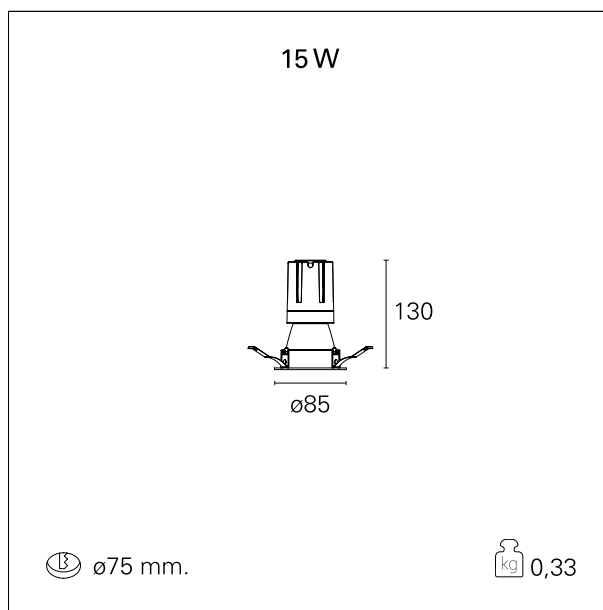

switch 1...10V / Push

CARATTERISTICHE APPARECCHIO

tipo di installazione	Trimmed
materiale	Alluminio
colore	Bianco / Argento Opaco
potenza	15 W
lumen output - emissione diretta	1369 lm
lumen output - emissione totale	1369 lm
efficacia	91 lm/W
diametro	ø 85 mm.
dimensioni	h 130 mm.
peso netto	0,33 kg.

RTL22148DM - white ring / matt reflector - 15 W / 2700 K / CRI > 90

IP vano ottico	IP40
IP vano incassato	IP40
IK	IK02

DIMENSIONI FORO D'INCASSO

diametro foro incasso **ø 75 mm.**

CLASSIFICAZIONE ENERGETICA