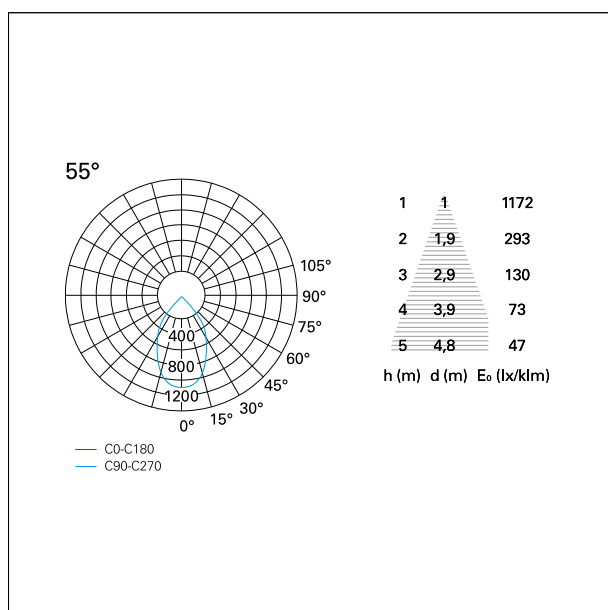

Nemo Comfort - rounded

RTL22148DM - white ring / matt reflector - 15 W / 2700 K / CRI > 90

ottica	55°
apertura di fascio - diretta	55°
UGR	≤ 19
cut-off	48°

FOTOMETRIA

GARANZIA

periodo **5 years**