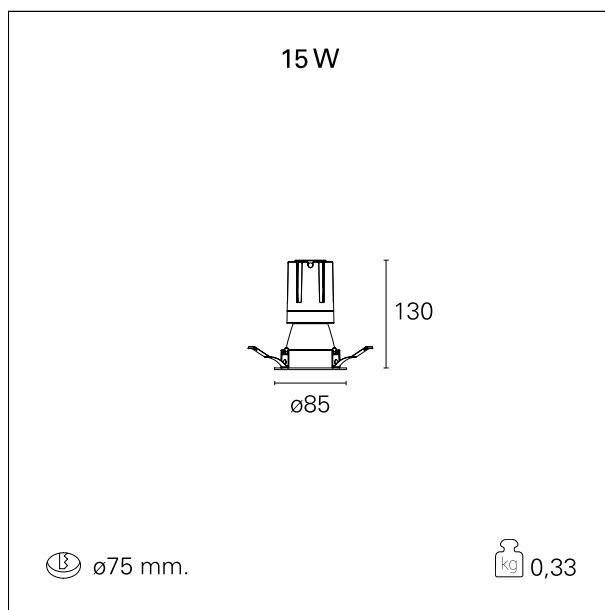

#### CARATTERISTICHE APPARECCHIO

tipo di installazione	Trimmed
materiale	Alluminio
colore	Bianco / Argento Opaco
potenza	15 W
lumen output - emissione diretta	1369 lm
lumen output - emissione totale	1369 lm
efficacia	91 lm/W
diametro	ø 85 mm.
dimensioni	h 130 mm.
peso netto	0,33 kg.

### DIMENSIONI FORO D'INCASSO

diametro foro incasso **ø 75 mm.**