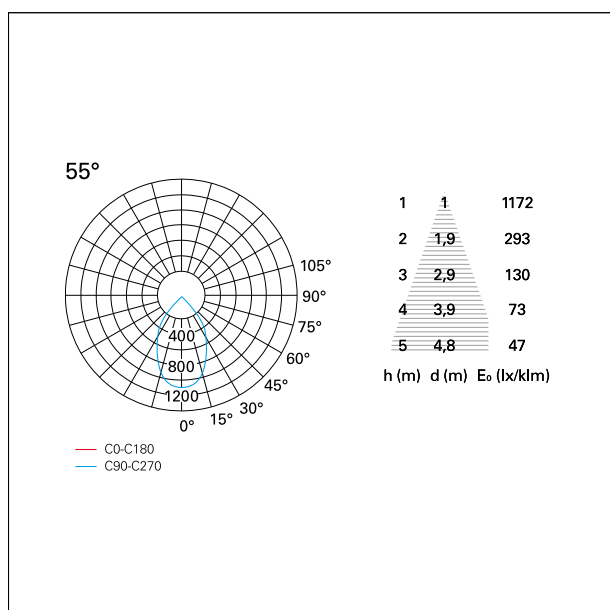

#### CARATTERISTICHE APPARECCHIO

tipo di installazione	Trimmed
materiale	Alluminio
colore	Bianco / Argento Opaco
potenza	15 W
lumen output - emissione diretta	1369 lm
lumen output - emissione totale	1369 lm
efficacia	91 lm/W
diametro	ø 85 mm.
dimensioni	h 130 mm.
peso netto	0,33 kg.

### CARATTERISTICHE ILLUMINOTECNICHE

tipo di emissione	Diretta
effetto luminoso	Proiettato

### FOTOMETRIA