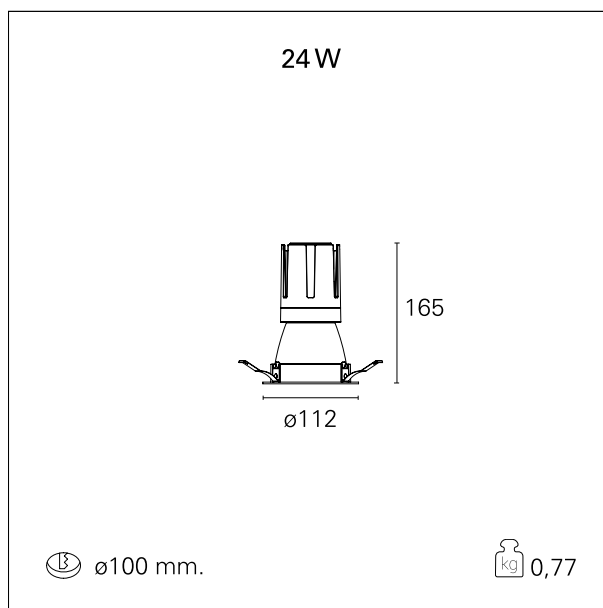

switch On / Off

CARATTERISTICHE APPARECCHIO

tipo di installazione	Trimmed
materiale	Alluminio
colore	Bianco / Argento Opaco
potenza	24 W
lumen output - emissione diretta	2054 lm
lumen output - emissione totale	2054 lm
efficacia	86 lm/W
diametro	ø 112 mm.
dimensioni	h 165 mm.
peso netto	0,77 kg.

RTL22149 - white ring / matt reflector - 24 W / 2700 K / CRI > 90

IP vano ottico	IP40
IP vano incassato	IP40
IK	IK02

DIMENSIONI FORO D'INCASSO

diametro foro incasso **ø 100 mm.**

CLASSIFICAZIONE ENERGETICA

RTL22149 - white ring / matt reflector - 24 W / 2700 K / CRI > 90

ottica	15°
apertura di fascio - diretta	15°
UGR	≤ 17
cut-off	48°

FOTOMETRIA

GARANZIA

periodo **5 years**