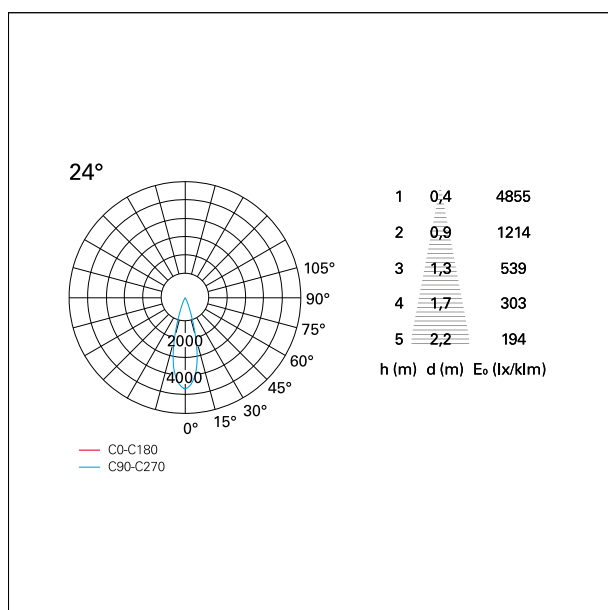

#### CARATTERISTICHE APPARECCHIO

tipo di installazione	Trimmed
materiale	Alluminio
colore	Bianco / Argento Opaco
potenza	24 W
lumen output - emissione diretta	2062 lm
lumen output - emissione totale	2062 lm
efficacia	86 lm/W
diametro	ø 112 mm.
dimensioni	h 165 mm.
peso netto	0,77 kg.

### CARATTERISTICHE ILLUMINOTECNICHE

tipo di emissione	Diretta
effetto luminoso	Proiettato

### FOTOMETRIA