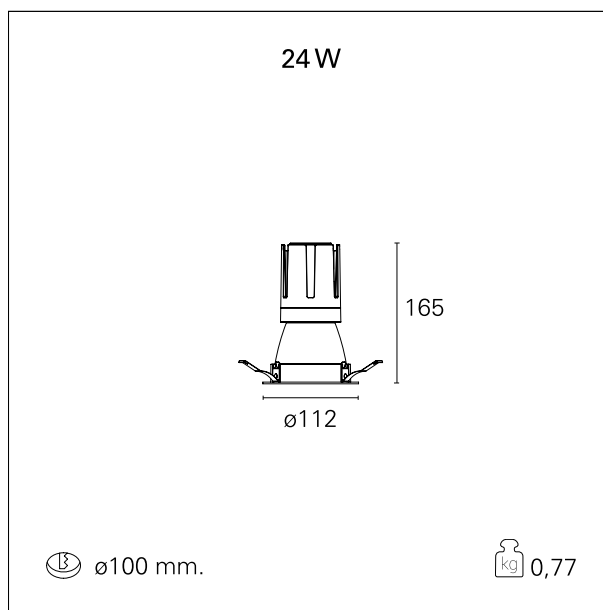

switch 1...10V / Push

CARATTERISTICHE APPARECCHIO

tipo di installazione	Trimmed
materiale	Alluminio
colore	Bianco / Argento Opaco
potenza	24 W
lumen output - emissione diretta	2062 lm
lumen output - emissione totale	2062 lm
efficacia	86 lm/W
diametro	ø 112 mm.
dimensioni	h 165 mm.
peso netto	0,77 kg.

RTL22150DM - white ring / matt reflector - 24 W / 2700 K / CRI > 90

IP vano ottico	IP40
IP vano incassato	IP40
IK	IK02

DIMENSIONI FORO D'INCASSO

diametro foro incasso **ø 100 mm.**

CLASSIFICAZIONE ENERGETICA