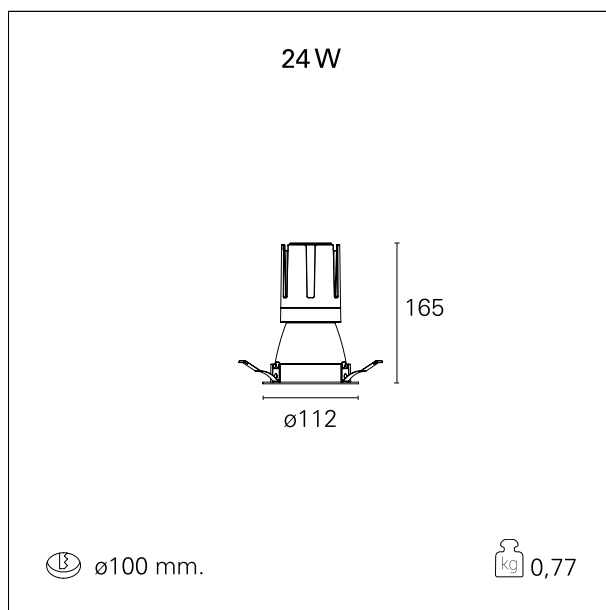

switch On / Off

CARATTERISTICHE APPARECCHIO

tipo di installazione	Trimmed
materiale	Alluminio
colore	Bianco / Argento Opaco
potenza	24 W
lumen output - emissione diretta	2062 lm
lumen output - emissione totale	2062 lm
efficacia	86 lm/W
diametro	ø 112 mm.
dimensioni	h 165 mm.
peso netto	0,77 kg.

RTL22150 - white ring / matt reflector - 24 W / 2700 K / CRI > 90

IP vano ottico	IP40
IP vano incassato	IP40
IK	IK02

DIMENSIONI FORO D'INCASSO

diametro foro incasso **ø 100 mm.**

CLASSIFICAZIONE ENERGETICA

RTL22150 - white ring / matt reflector - 24 W / 2700 K / CRI > 90

ottica	24°
apertura di fascio - diretta	24°
UGR	≤ 17
cut-off	48°

FOTOMETRIA

GARANZIA

periodo **5 years**