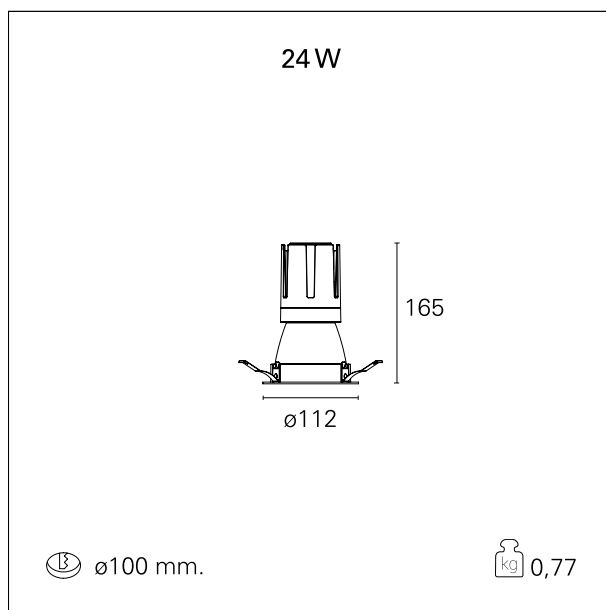

switch

Casambi

CARATTERISTICHE APPARECCHIO

tipo di installazione	Trimmed
materiale	Alluminio
colore	Bianco / Argento Opaco
potenza	24 W
lumen output - emissione diretta	2076 lm
lumen output - emissione totale	2076 lm
efficacia	87 lm/W
diametro	ø 112 mm.
dimensioni	h 165 mm.
peso netto	0,77 kg.

RTL22151CA - white ring / matt reflector - 24 W / 2700 K / CRI > 90

IP vano ottico	IP40
IP vano incassato	IP40
IK	IK02

DIMENSIONI FORO D'INCASSO

diametro foro incasso **ø 100 mm.**

CLASSIFICAZIONE ENERGETICA

RTL22151CA - white ring / matt reflector - 24 W / 2700 K / CRI > 90

ottica	38°
apertura di fascio - diretta	38°
UGR	≤ 17
cut-off	48°

FOTOMETRIA

GARANZIA

periodo **5 years**