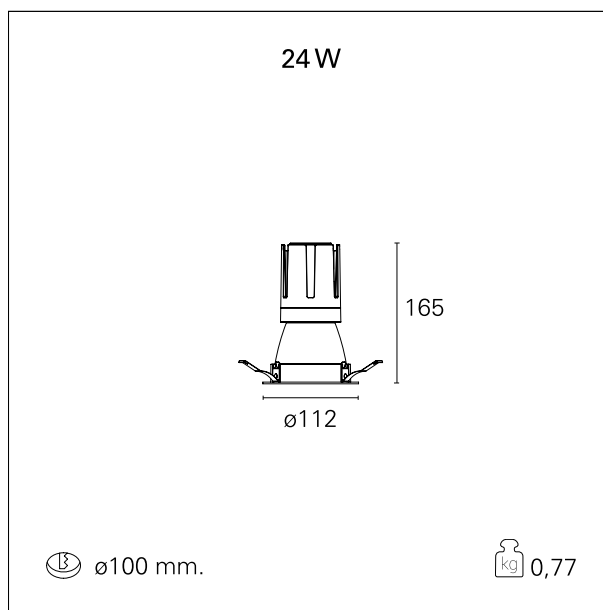

switch 1...10V / Push

CARATTERISTICHE APPARECCHIO

tipo di installazione	Trimmed
materiale	Alluminio
colore	Bianco / Argento Opaco
potenza	24 W
lumen output - emissione diretta	2076 lm
lumen output - emissione totale	2076 lm
efficacia	87 lm/W
diametro	ø 112 mm.
dimensioni	h 165 mm.
peso netto	0,77 kg.

RTL22151DM - white ring / matt reflector - 24 W / 2700 K / CRI > 90

IP vano ottico	IP40
IP vano incassato	IP40
IK	IK02

DIMENSIONI FORO D'INCASSO

diametro foro incasso **ø 100 mm.**

CLASSIFICAZIONE ENERGETICA