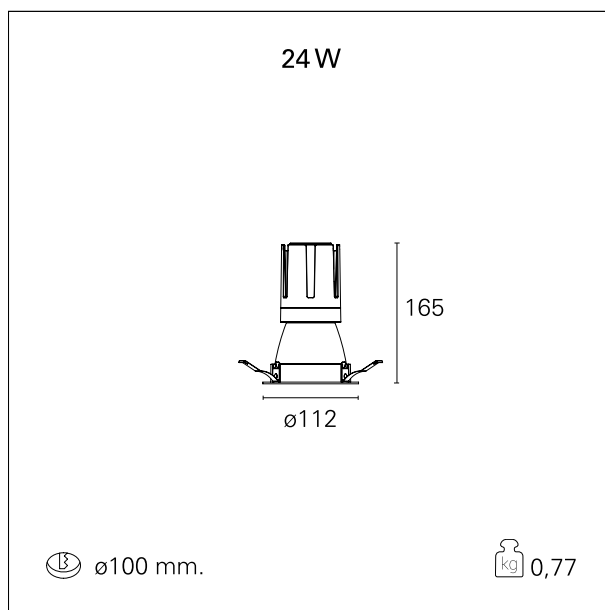

switch On / Off

CARATTERISTICHE APPARECCHIO

tipo di installazione	Trimmed
materiale	Alluminio
colore	Bianco / Argento
	Opaco
potenza	24 W
lumen output - emissione diretta	2076 lm
lumen output - emissione totale	2076 lm
efficacia	87 lm/W
diametro	ø 112 mm.
dimensioni	h 165 mm.
peso netto	0,77 kg.

RTL22151 - white ring / matt reflector - 24 W / 2700 K / CRI > 90

IP vano ottico	IP40
IP vano incassato	IP40
IK	IK02

DIMENSIONI FORO D'INCASSO

diametro foro incasso **ø 100 mm.**

CLASSIFICAZIONE ENERGETICA

RTL22151 - white ring / matt reflector - 24 W / 2700 K / CRI > 90

ottica	38°
apertura di fascio - diretta	38°
UGR	≤ 17
cut-off	48°

FOTOMETRIA

GARANZIA

periodo **5 years**