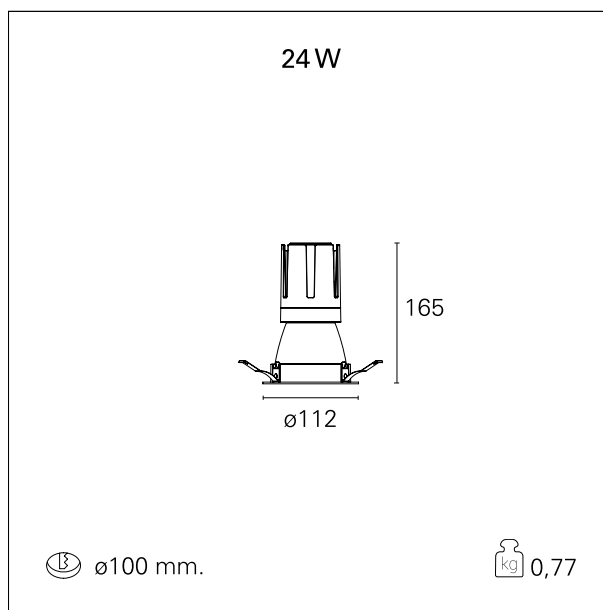

switch

Casambi

CARATTERISTICHE APPARECCHIO

tipo di installazione	Trimmed
materiale	Alluminio
colore	Bianco / Argento Opaco
potenza	24 W
lumen output - emissione diretta	2090 lm
lumen output - emissione totale	2090 lm
efficacia	87 lm/W
diametro	ø 112 mm.
dimensioni	h 165 mm.
peso netto	0,77 kg.

RTL22152CA - white ring / matt reflector - 24 W / 2700 K / CRI > 90

IP vano ottico	IP40
IP vano incassato	IP40
IK	IK02

DIMENSIONI FORO D'INCASSO

diametro foro incasso **ø 100 mm.**

CLASSIFICAZIONE ENERGETICA

RTL22152CA - white ring / matt reflector - 24 W / 2700 K / CRI > 90

ottica	55°
apertura di fascio - diretta	55°
UGR	≤ 19
cut-off	48°

FOTOMETRIA

GARANZIA

periodo **5 years**