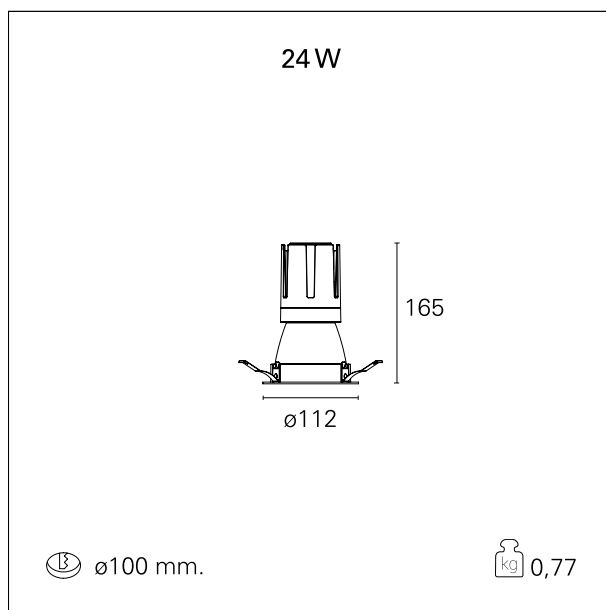

switch

DALI

CARATTERISTICHE APPARECCHIO

tipo di installazione	Trimmed
materiale	Alluminio
colore	Bianco / Argento Opaco
potenza	24 W
lumen output - emissione diretta	2090 lm
lumen output - emissione totale	2090 lm
efficacia	87 lm/W
diametro	ø 112 mm.
dimensioni	h 165 mm.
peso netto	0,77 kg.

CARATTERISTICHE ELETTRICHE

alimentazione	220÷240 V
tipo di alimentazione	DALI
classe di isolamento	Classe II

CARATTERISTICHE MECCANICHE

IP apparecchio	IP40
----------------	------

Nemo Comfort - rounded

RTL22152DA - white ring / matt reflector - 24 W / 2700 K / CRI > 90

IP vano ottico	IP40
IP vano incassato	IP40
IK	IK02

DIMENSIONI FORO D'INCASSO

diametro foro incasso **ø 100 mm.**

CLASSIFICAZIONE ENERGETICA

Questo dispositivo è munito di lampade a LED integrate.

Le lampade di questo dispositivo non sono sostituibili.

RTL22152DA - white ring / matt reflector - 24 W / 2700 K / CRI > 90

ottica	55°
apertura di fascio - diretta	55°
UGR	≤ 19
cut-off	48°

FOTOMETRIA

GARANZIA

periodo **5 years**