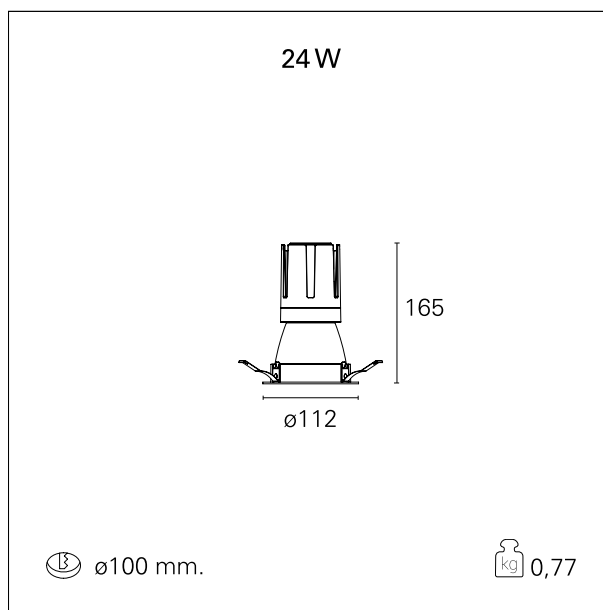

switch 1...10V / Push

CARATTERISTICHE APPARECCHIO

tipo di installazione	Trimmed
materiale	Alluminio
colore	Bianco / Argento Opaco
potenza	24 W
lumen output - emissione diretta	2090 lm
lumen output - emissione totale	2090 lm
efficacia	87 lm/W
diametro	ø 112 mm.
dimensioni	h 165 mm.
peso netto	0,77 kg.

RTL22152DM - white ring / matt reflector - 24 W / 2700 K / CRI > 90

IP vano ottico	IP40
IP vano incassato	IP40
IK	IK02

DIMENSIONI FORO D'INCASSO

diametro foro incasso **ø 100 mm.**

CLASSIFICAZIONE ENERGETICA