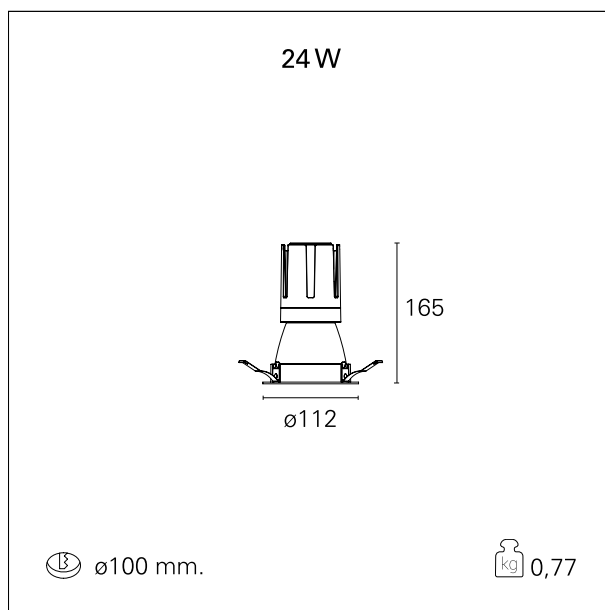

switch On / Off

CARATTERISTICHE APPARECCHIO

tipo di installazione	Trimmed
materiale	Alluminio
colore	Bianco / Argento
	Opaco
potenza	24 W
lumen output - emissione diretta	2090 lm
lumen output - emissione totale	2090 lm
efficacia	87 lm/W
diametro	ø 112 mm.
dimensioni	h 165 mm.
peso netto	0,77 kg.

RTL22152 - white ring / matt reflector - 24 W / 2700 K / CRI > 90

IP vano ottico	IP40
IP vano incassato	IP40
IK	IK02

DIMENSIONI FORO D'INCASSO

diametro foro incasso **ø 100 mm.**

CLASSIFICAZIONE ENERGETICA

RTL22152 - white ring / matt reflector - 24 W / 2700 K / CRI > 90

ottica	55°
apertura di fascio - diretta	55°
UGR	≤ 19
cut-off	48°

FOTOMETRIA

GARANZIA

periodo **5 years**