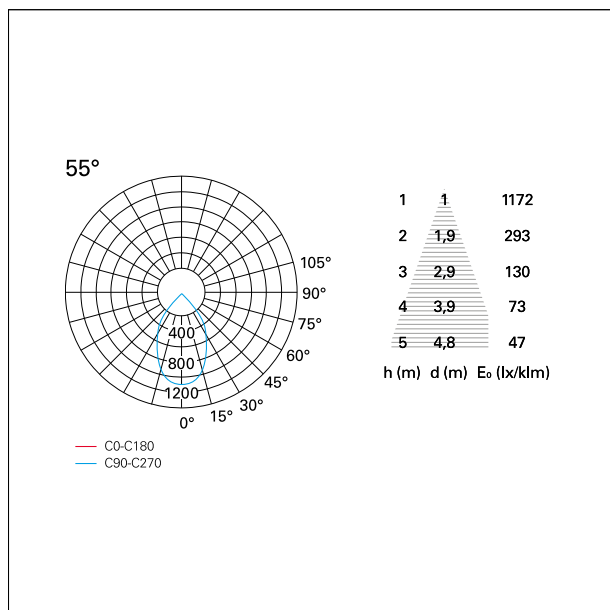

switch On / Off

CARATTERISTICHE APPARECCHIO

tipo di installazione	Trimmed
materiale	Alluminio
colore	Bianco / Argento
	Opaco
potenza	24 W
lumen output - emissione diretta	2090 lm
lumen output - emissione totale	2090 lm
efficacia	87 lm/W
diametro	ø 112 mm.
dimensioni	h 165 mm.
peso netto	0,77 kg.

RTL22152 - white ring / matt reflector - 24 W / 2700 K / CRI > 90

IP vano ottico	IP40
IP vano incassato	IP40
IK	IK02

DIMENSIONI FORO D'INCASSO

diametro foro incasso **ø 100 mm.**

CLASSIFICAZIONE ENERGETICA

RTL22152 - white ring / matt reflector - 24 W / 2700 K / CRI > 90

ottica	55°
apertura di fascio - diretta	55°
UGR	≤ 19
cut-off	48°

FOTOMETRIA

GARANZIA

periodo **5 years**