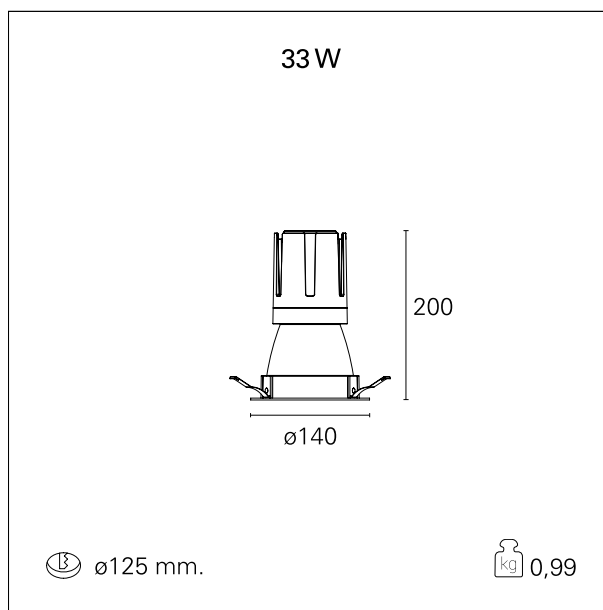

switch 1...10V / Push

CARATTERISTICHE APPARECCHIO

tipo di installazione	Trimmed
materiale	Alluminio
colore	Bianco / Argento Opaco
potenza	33 W
lumen output - emissione diretta	2926 lm
lumen output - emissione totale	2926 lm
efficacia	89 lm/W
diametro	Ø 140 mm.
dimensioni	h 200 mm.
peso netto	0,99 kg.

RTL22153DM - white ring / matt reflector - 33 W / 2700 K / CRI > 90

IP vano ottico	IP40
IP vano incassato	IP40
IK	IK02

DIMENSIONI FORO D'INCASSO

diametro foro incasso **ø 125 mm.**

CLASSIFICAZIONE ENERGETICA