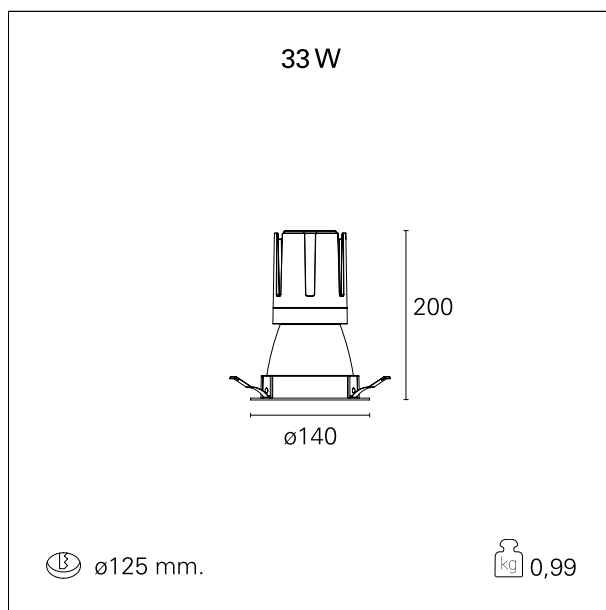

switch 1...10V / Push

CARATTERISTICHE APPARECCHIO

tipo di installazione	Trimmed
materiale	Alluminio
colore	Bianco / Argento Opaco
potenza	33 W
lumen output - emissione diretta	2932 lm
lumen output - emissione totale	2932 lm
efficacia	89 lm/W
diametro	Ø 140 mm.
dimensioni	h 200 mm.
peso netto	0,99 kg.

RTL22154DM - white ring / matt reflector - 33 W / 2700 K / CRI > 90

IP vano ottico	IP40
IP vano incassato	IP40
IK	IK02

DIMENSIONI FORO D'INCASSO

diametro foro incasso **ø 125 mm.**

CLASSIFICAZIONE ENERGETICA