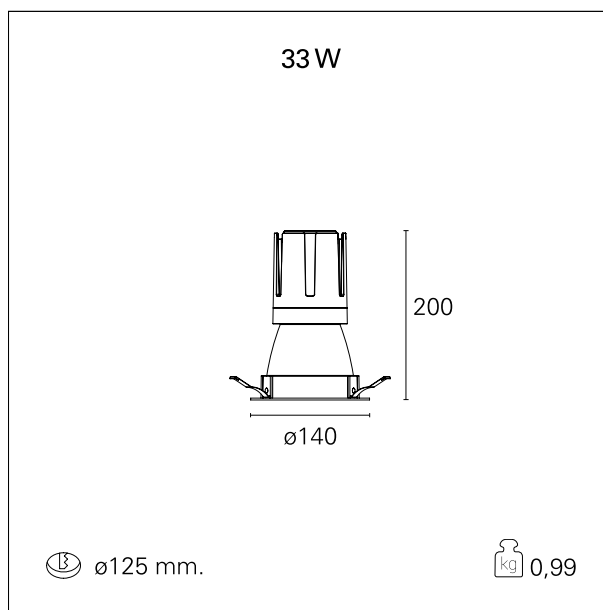

switch On / Off

CARATTERISTICHE APPARECCHIO

tipo di installazione	Trimmed
materiale	Alluminio
colore	Bianco / Argento Opaco
potenza	33 W
lumen output - emissione diretta	2932 lm
lumen output - emissione totale	2932 lm
efficacia	89 lm/W
diametro	Ø 140 mm.
dimensioni	h 200 mm.
peso netto	0,99 kg.

RTL22154 - white ring / matt reflector - 33 W / 2700 K / CRI > 90

IP vano ottico	IP40
IP vano incassato	IP40
IK	IK02

DIMENSIONI FORO D'INCASSO

diametro foro incasso **ø 125 mm.**

CLASSIFICAZIONE ENERGETICA

RTL22154 - white ring / matt reflector - 33 W / 2700 K / CRI > 90

ottica	24°
apertura di fascio - diretta	24°
UGR	≤ 17
cut-off	48°

FOTOMETRIA

GARANZIA

periodo **5 years**