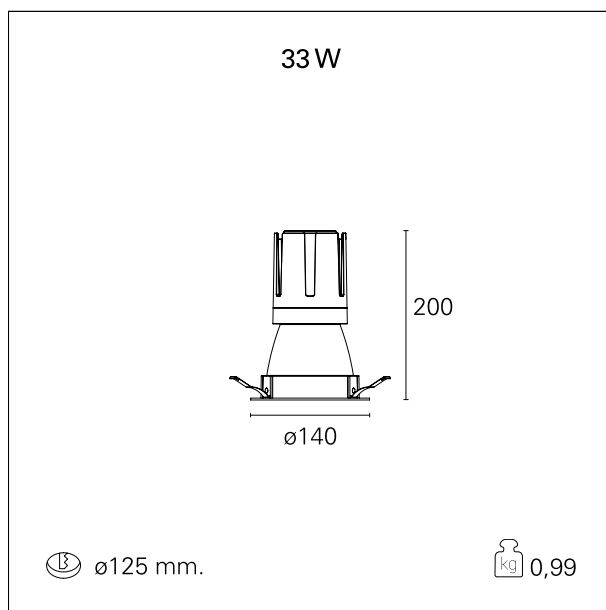

#### CARATTERISTICHE APPARECCHIO

tipo di installazione	Trimmed
materiale	Alluminio
colore	Bianco / Argento Opaco
potenza	33 W
lumen output - emissione diretta	2938 lm
lumen output - emissione totale	2938 lm
efficacia	89 lm/W
diametro	Ø 140 mm.
dimensioni	h 200 mm.
peso netto	0,99 kg.

### DIMENSIONI FORO D'INCASSO

diametro foro incasso **ø 125 mm.**