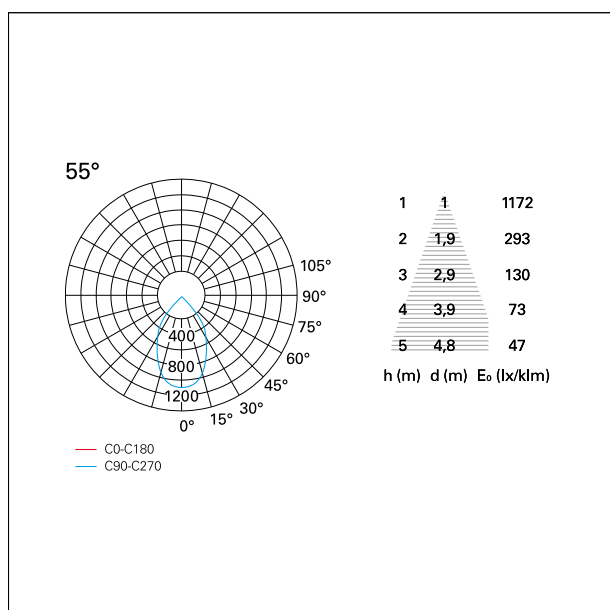

Nemo Comfort - rounded

RTL22156DM - white ring / matt reflector - 33 W / 2700 K / CRI > 90

ottica	55°
apertura di fascio - diretta	55°
UGR	≤ 21
cut-off	48°

FOTOMETRIA

GARANZIA

periodo **5 years**