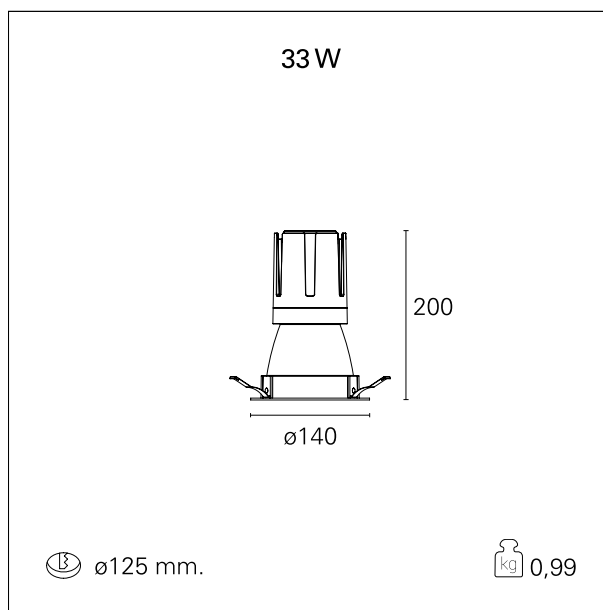

switch 1...10V / Push

CARATTERISTICHE APPARECCHIO

tipo di installazione	Trimmed
materiale	Alluminio
colore	Bianco / Argento Opaco
potenza	33 W
lumen output - emissione diretta	2946 lm
lumen output - emissione totale	2946 lm
efficacia	89 lm/W
diametro	Ø 140 mm.
dimensioni	h 200 mm.
peso netto	0,99 kg.

RTL22156DM - white ring / matt reflector - 33 W / 2700 K / CRI > 90

IP vano ottico	IP40
IP vano incassato	IP40
IK	IK02

DIMENSIONI FORO D'INCASSO

diametro foro incasso **ø 125 mm.**

CLASSIFICAZIONE ENERGETICA