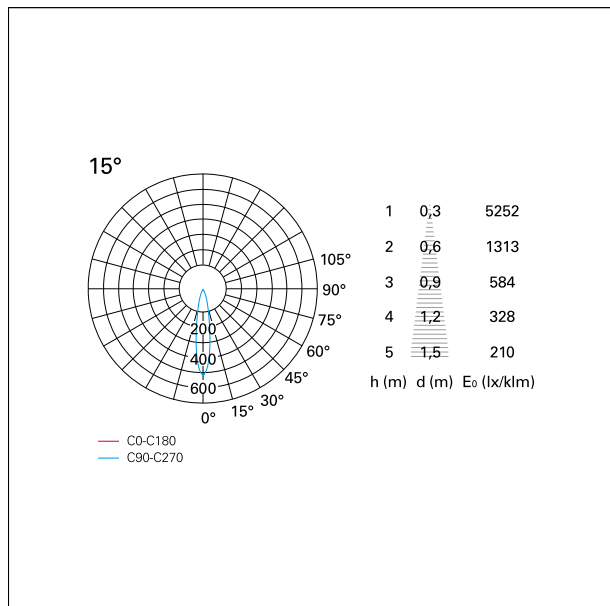

Nemo Comfort - rounded

RTL22157CA - white ring / matt reflector - 42 W / 2700 K / CRI > 90

FOTOMETRIA

GARANZIA

periodo

5 years