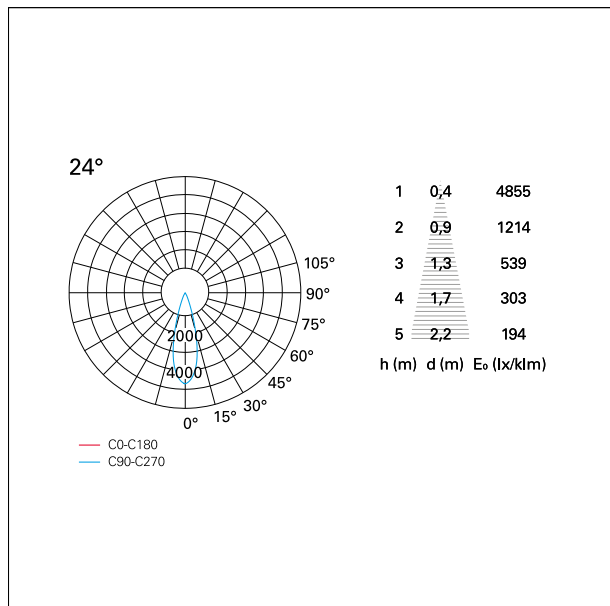

Nemo Comfort - rounded

RTL22158CA - white ring / matt reflector - 42 W / 2700 K / CRI > 90

FOTOMETRIA

GARANZIA

periodo

5 years