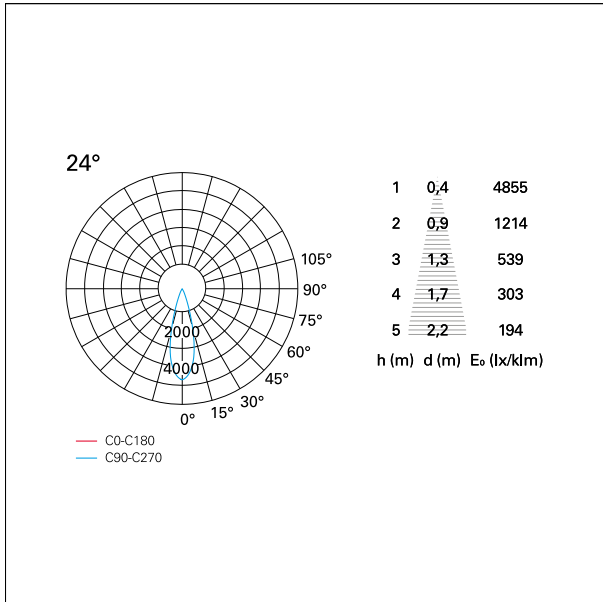

Nemo Comfort - rounded

RTL22158DM - white ring / matt reflector - 42 W / 2700 K / CRI > 90

FOTOMETRIA

GARANZIA

periodo

5 years