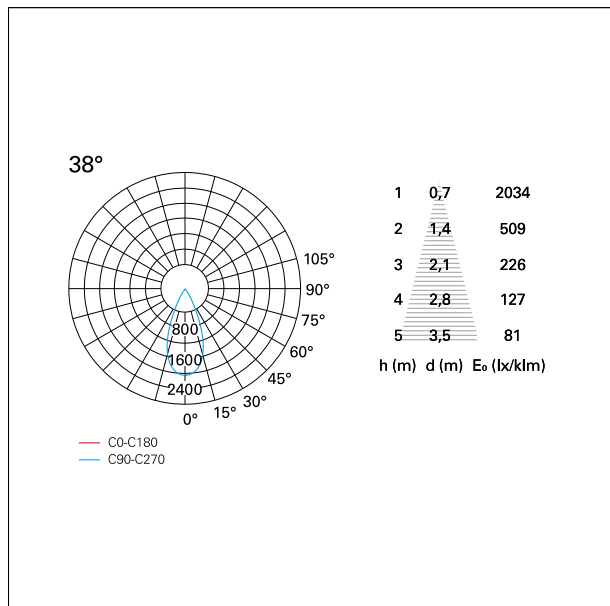

Nemo Comfort - rounded

RTL22159CA - white ring / matt reflector - 42 W / 2700 K / CRI > 90

FOTOMETRIA

GARANZIA

periodo

5 years