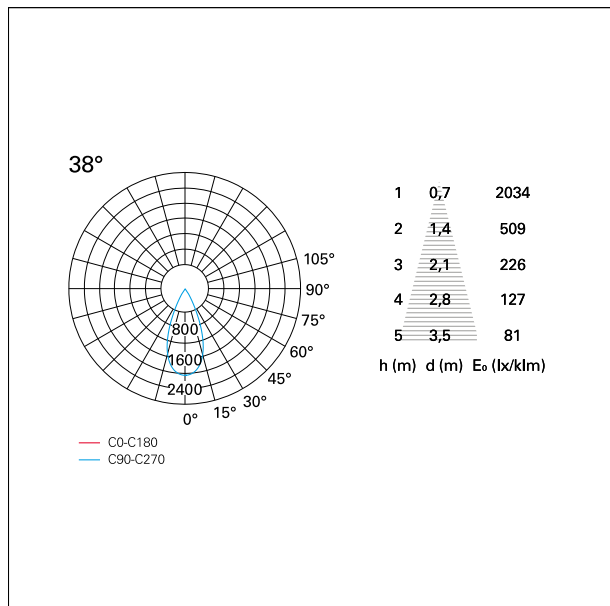

Nemo Comfort - rounded

RTL22159DA - white ring / matt reflector - 42 W / 2700 K / CRI > 90

FOTOMETRIA

GARANZIA

periodo

5 years